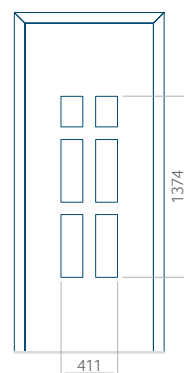

Motif avec cadre

Dimension minimale du panneau	Dimension maximale du panneau
PVC: 600 x 1650	PVC: 900 x 2150
ALU: 600 x 1650	ALU: 1100 x 2450
WOOD: 600 x 1650	WOOD: 840 x 2240

Panneau 46

Motif sans cadre