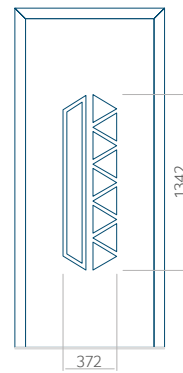

Motif avec cadre