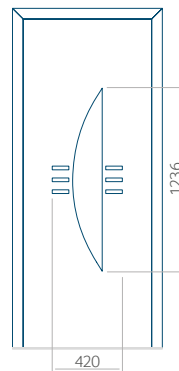

Motif avec cadre

Dimension minimale du panneau	Dimension maximale du panneau
PVC: 570 x 1650	PVC: 900 x 2150
ALU: 570 x 1650	ALU: 1100 x 2450
WOOD: 570 x 1650	WOOD: 840 x 2240

Panneau 48

Motif sans cadre