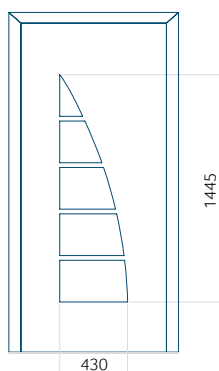

Motif avec cadre

Dimension minimale du panneau	Dimension maximale du panneau
PVC: 370 x 1650	PVC: 900 x 2150
ALU: 370 x 1650	ALU: 1100 x 2450
WOOD: 370 x 1650	WOOD: 840 x 2240

Panneau 55

Motif sans cadre

Dimension minimale du panneau	Dimension maximale du panneau
PVC: 570 x 1650	PVC: 900 x 2150
ALU: 570 x 1650	ALU: 1100 x 2450
WOOD: 570 x 1650	WOOD: 840 x 2240

Panneau 56

Motif sans cadre

Motif avec cadre