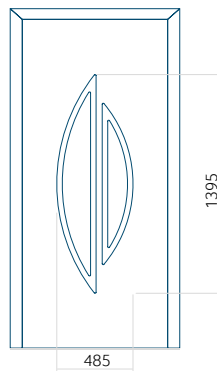

Motif avec cadre

Dimension minimale du panneau	Dimension maximale du panneau
PVC: 570 x 1650	PVC: 900 x 2150
ALU: 570 x 1650	ALU: 1100 x 2450
WOOD: 570 x 1650	WOOD: 840 x 2240