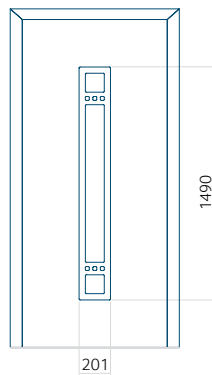

Dimension minimale du panneau	Dimension maximale du panneau
PVC: 370 x 1650	PVC: 900 x 2150
ALU: 370 x 1650	ALU: 1100 x 2450
WOOD: 370 x 1650	WOOD: 840 x 2240

Panneau 115

Motif sans cadre

Motif avec cadre