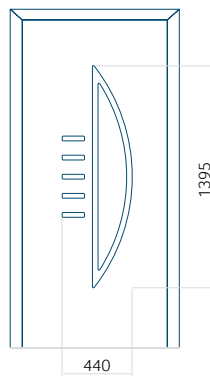

Motif avec cadre

Dimension minimale du panneau	Dimension maximale du panneau
PVC: 600 x 1650	PVC: 900 x 2150
ALU: 600 x 1650	ALU: 1100 x 2300
WOOD: 600 x 1650	WOOD: 840 x 2240