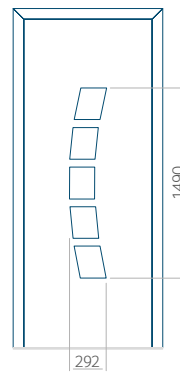

Motif avec cadre

Dimension minimale du panneau	Dimension maximale du panneau
PVC: 570 x 1650	PVC: 900 x 2150
ALU: 570 x 1650	ALU: 1100 x 2450
WOOD: 570 x 1650	WOOD: 840 x 2240

Panneau 42

Motif sans cadre

Motif avec cadre

Dimension minimale du panneau	Dimension maximale du panneau
PVC: 570 x 1650	PVC: 900 x 2150
ALU: 570 x 1650	ALU: 1100 x 2450
WOOD: 570 x 1650	WOOD: 840 x 2240

Panneau 43

Motif sans cadre