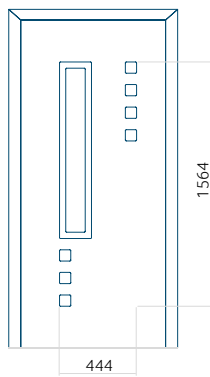

Motif avec cadre

Dimension minimale du panneau	Dimension maximale du panneau
PVC: 590 x 1650	PVC: 900 x 2150
ALU: 590 x 1650	ALU: 1100 x 2450
WOOD: 590 x 1650	WOOD: 840 x 2240