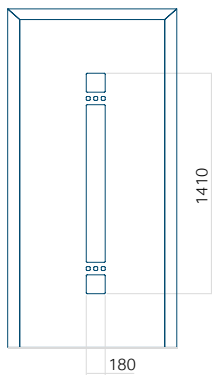

Motif sans cadre