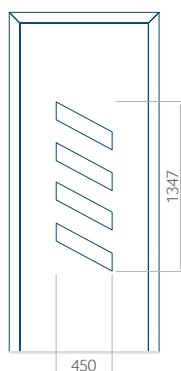

Motif avec cadre

Dimension minimale du panneau	Dimension maximale du panneau
PVC: 570 x 1650	PVC: 900 x 2150
ALU: 570 x 1650	ALU: 1100 x 2450
WOOD: 570 x 1650	WOOD: 840 x 2240

Panneau 43

Motif sans cadre

Motif avec cadre

Dimension minimale du panneau	Dimension maximale du panneau
PVC: 580 x 1750	PVC: 900 x 2150
ALU: 580 x 1750	ALU: 1100 x 2450
WOOD: 580 x 1750	WOOD: 840 x 2240

Panneau 44

Motif sans cadre