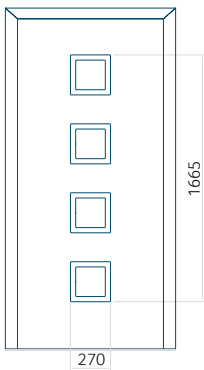

Dessin technique

- Vitre extérieure : VSG 33.1 thermofloat
- Vitre intermédiaire : float sablé
- Vitre intérieure : thermofloat avec intercalaire thermique noir
- Insert encastré INOX

Dimension minimale du panneau

ALU: 500 x 2000

Dimension maximale du panneau

ALU: 1400 x 2600