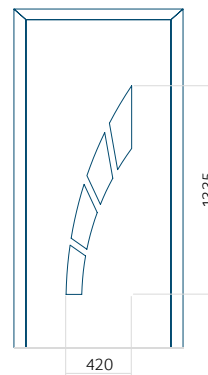

Motif sans cadre