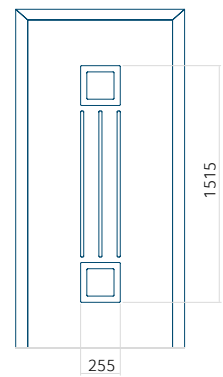

Motif avec cadre