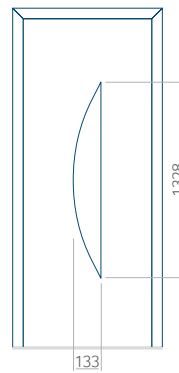

Motif avec cadre

Dimension minimale du panneau	Dimension maximale du panneau
PVC: 600 x 1650	PVC: 900 x 2150
ALU: 600 x 1650	ALU: 1100 x 2450
WOOD: 600 x 1650	WOOD: 840 x 2240

Panneau 40

Motif sans cadre