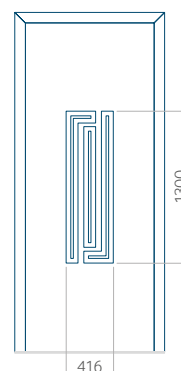

Motif avec cadre