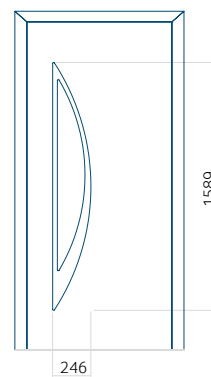

Dimension minimale du panneau	Dimension maximale du panneau
PVC: 560 x 1650	PVC: 900 x 2150
ALU: 560 x 1650	ALU: 1100 x 2450
WOOD: 560 x 1650	WOOD: 840 x 2240

Panneau 119

Motif sans cadre

Motif avec cadre

Dimension minimale du panneau	Dimension maximale du panneau
PVC: 570 x 1650	PVC: 900 x 2150
ALU: 570 x 1650	ALU: 1100 x 2450
WOOD: 570 x 1650	WOOD: 840 x 2240

Panneau 120

Motif sans cadre

Dimension minimale du panneau	Dimension maximale du panneau
PVC: 570 x 1650	PVC: 900 x 2150
ALU: 570 x 1650	ALU: 1100 x 2450
WOOD: 570 x 1650	WOOD: 840 x 2240