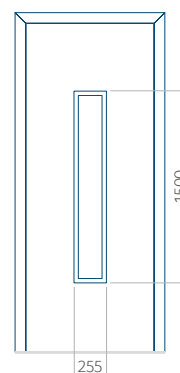

Motif avec cadre

Dimension minimale du panneau	Dimension maximale du panneau
PVC: 620 x 1650	PVC: 900 x 2150
ALU: 620 x 1650	ALU: 1100 x 2450
WOOD: 620 x 1650	WOOD: 840 x 2240

Panneau 53

Motif sans cadre

Motif avec cadre

Dimension minimale du panneau	Dimension maximale du panneau
PVC: 640 x 1650	PVC: 900 x 2150
ALU: 640 x 1650	ALU: 1100 x 2450
WOOD: 640 x 1650	WOOD: 840 x 2240

Panneau 54

Motif sans cadre

Motif avec cadre

Dimension minimale du panneau	Dimension maximale du panneau
PVC: 370 x 1650	PVC: 900 x 2150
ALU: 370 x 1650	ALU: 1100 x 2450
WOOD: 370 x 1650	WOOD: 840 x 2240

Panneau 55

Motif sans cadre