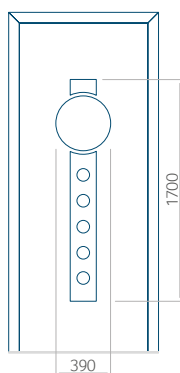

Panneau 60

Motif sans cadre

Dimension minimale du panneau	Dimension maximale du panneau
PVC: 400 x 1650	PVC: 900 x 2150
ALU: 400 x 1650	ALU: 1100 x 2450
WOOD: 400 x 1650	WOOD: 840 x 2240

Panneau 61

Motif sans cadre