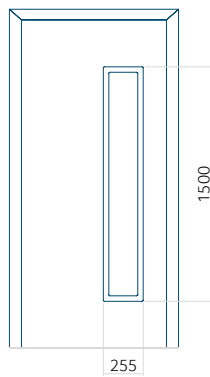

Panneau 134

Motif sans cadre

Dimension minimale du panneau	Dimension maximale du panneau
PVC: 570 x 1650	PVC: 900 x 2150
ALU: 570 x 1650	ALU: 1100 x 2450
WOOD: –	WOOD: –

Panneau 135

Motif sans cadre

Motif avec cadre