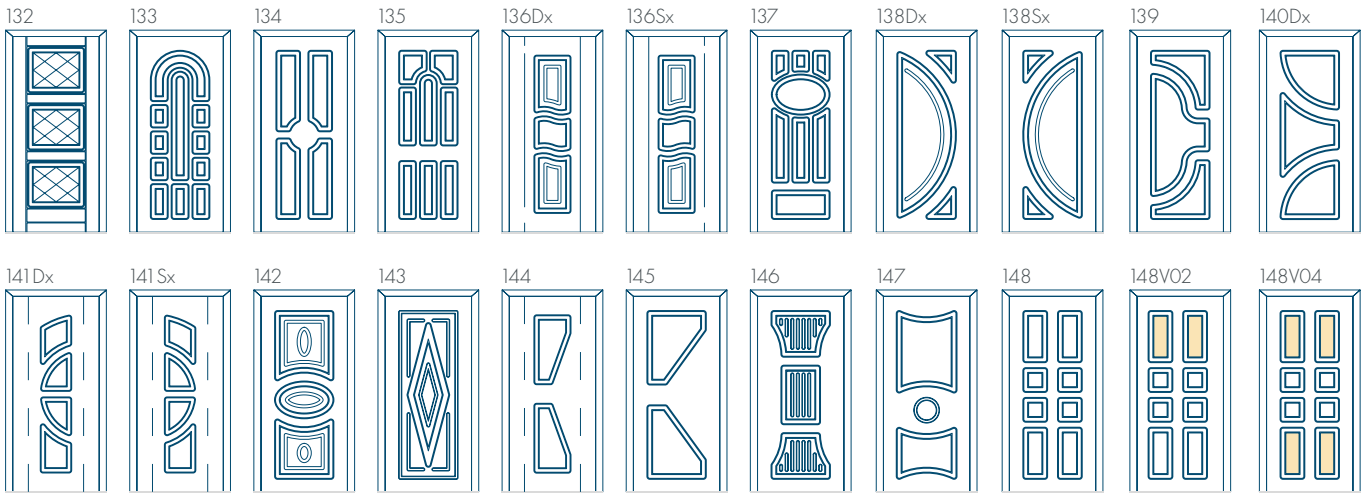

verre
 insert
 relief avec effet 3D / lignes fraisées