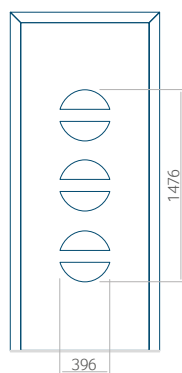

Panneau 09

Motif sans cadre

Dimension minimale du panneau	Dimension maximale du panneau
PVC: 570 x 1650	PVC: 900 x 2150
ALU: 570 x 1650	ALU: 1100 x 2450
WOOD: 570 x 1650	WOOD: 840 x 2240

Panneau 10

Motif sans cadre

Motif avec cadre

Dimension minimale du panneau	Dimension maximale du panneau
PVC: 570 x 1650	PVC: 900 x 2150
ALU: 570 x 1650	ALU: 1100 x 2450
WOOD: 570 x 1650	WOOD: 840 x 2240

Panneau 11

Motif sans cadre

Dimension minimale du panneau	Dimension maximale du panneau
PVC: 570 x 1650	PVC: 900 x 2150
ALU: 570 x 1650	ALU: 1100 x 2450
WOOD: 570 x 1650	WOOD: 840 x 2240

Panneau 12

Motif sans cadre

Motif avec cadre

Dimension minimale du panneau	Dimension maximale du panneau
PVC: 570 x 1650	PVC: 900 x 2150
ALU: 570 x 1650	ALU: 1100 x 2450
WOOD: 570 x 1650	WOOD: 840 x 2240

Panneau 13

Motif sans cadre

Motif avec cadre