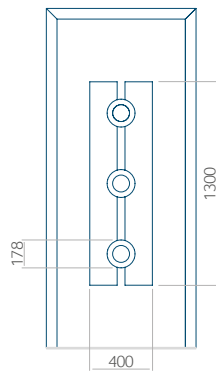

Motif avec cadre

Dimension minimale du panneau	Dimension maximale du panneau
PVC: 570 x 1650	PVC: 900 x 2150
ALU: 570 x 1650	ALU: 1100 x 2450
WOOD: 570 x 1650	WOOD: 840 x 2240