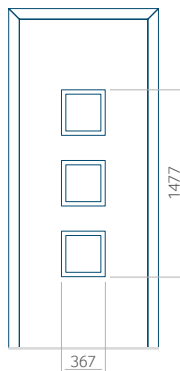

Motif avec cadre

Dimension minimale du panneau	Dimension maximale du panneau
PVC: 590 x 1650	PVC: 900 x 2150
ALU: 590 x 1650	ALU: 1100 x 2450
WOOD: 590 x 1650	WOOD: 840 x 2240

Panneau 50

Motif sans cadre

Motif avec cadre

Dimension minimale du panneau	Dimension maximale du panneau
PVC: 450 x 1650	PVC: 900 x 2150
ALU: 450 x 1650	ALU: 1100 x 2450
WOOD: 450 x 1650	WOOD: 840 x 2240

Panneau 51

Motif sans cadre

Motif avec cadre

Dimension minimale du panneau	Dimension maximale du panneau
PVC: 570 x 1650	PVC: 900 x 2150
ALU: 570 x 1650	ALU: 1100 x 2450
WOOD: 570 x 1650	WOOD: 840 x 2240

Panneau 52

Motif sans cadre