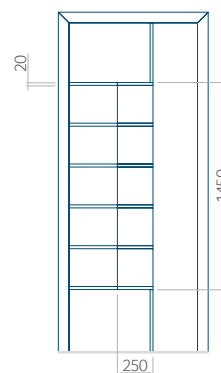

Dimension minimale du panneau	Dimension maximale du panneau
PVC: 570 x 1750	PVC: 900 x 2150
ALU: 570 x 1750	ALU: 1100 x 2450
WOOD: 570 x 1750	WOOD: 840 x 2240

Panneau 62

Motif sans cadre

Dimension minimale du panneau	Dimension maximale du panneau
PVC: 570 x 1650	PVC: 900 x 2150
ALU: 570 x 1650	ALU: 1100 x 2450
WOOD: –	WOOD: –

Panneau 63

Motif sans cadre

Dimension minimale du panneau	Dimension maximale du panneau
PVC: 500 x 1650	PVC: 900 x 2150
ALU: 500 x 1650	ALU: 1100 x 2450
WOOD: 500 x 1650	WOOD: 840 x 2240

Panneau 64

Motif sans cadre

Dimension minimale du panneau	Dimension maximale du panneau
PVC: 500 x 1650	PVC: 900 x 2150
ALU: 500 x 1650	ALU: 1100 x 2450
WOOD: 500 x 1650	WOOD: 840 x 2240

Panneau 65

Motif sans cadre

Dimension minimale du panneau	Dimension maximale du panneau
PVC: 600 x 1650	PVC: 900 x 2150
ALU: 600 x 1650	ALU: 1100 x 2450
WOOD: 600 x 1650	WOOD: 840 x 2240