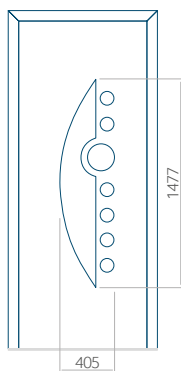

Motif sans cadre