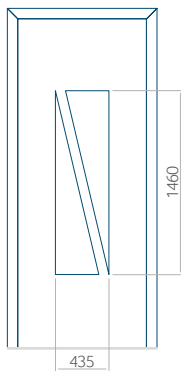

Panneau 20

Motif sans cadre

Motif avec cadre

Dimension minimale du panneau	Dimension maximale du panneau
PVC: 660 x 1650	PVC: 900 x 2150
ALU: 660 x 1650	ALU: 1100 x 2450
WOOD: 660 x 1650	WOOD: 840 x 2240

Motif avec cadre

Dimension minimale du panneau	Dimension maximale du panneau
PVC: 570 x 1650	PVC: 900 x 2150
ALU: 570 x 1650	ALU: 1100 x 2450
WOOD: 570 x 1650	WOOD: 840 x 2240

Panneau 34

Motif sans cadre

Motif avec cadre

Dimension minimale du panneau	Dimension maximale du panneau
PVC: 570 x 1650	PVC: 900 x 2150
ALU: 570 x 1650	ALU: 1100 x 2450
WOOD: 570 x 1650	WOOD: 840 x 2240

Panneau 35

Motif sans cadre

Motif avec cadre

Dimension minimale du panneau	Dimension maximale du panneau
PVC: 570 x 1650	PVC: 900 x 2150
ALU: 570 x 1650	ALU: 1100 x 2450
WOOD: 570 x 1650	WOOD: 840 x 2240

Panneau 36

Motif sans cadre