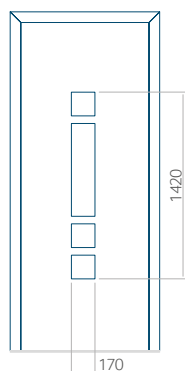

Panneau 01

Motif sans cadre

Motif avec cadre

Dimension minimale du panneau	Dimension maximale du panneau
PVC: 370 x 1650	PVC: 900 x 2150
ALU: 370 x 1650	ALU: 1100 x 2450
WOOD: 370 x 1650	WOOD: 840 x 2240