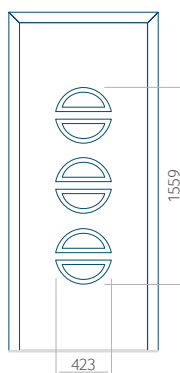

Motif avec cadre

Dimension minimale du panneau	Dimension maximale du panneau
PVC: 570 x 1650	PVC: 900 x 2150
ALU: 570 x 1650	ALU: 1100 x 2450
WOOD: 570 x 1650	WOOD: 840 x 2240

Panneau 11

Motif sans cadre

Dimension minimale du panneau	Dimension maximale du panneau
PVC: 570 x 1650	PVC: 900 x 2150
ALU: 570 x 1650	ALU: 1100 x 2450
WOOD: 570 x 1650	WOOD: 840 x 2240

Panneau 12

Motif sans cadre

Motif avec cadre

Dimension minimale du panneau	Dimension maximale du panneau
PVC: 570 x 1650	PVC: 900 x 2150
ALU: 570 x 1650	ALU: 1100 x 2450
WOOD: 570 x 1650	WOOD: 840 x 2240

Panneau 13

Motif sans cadre

Motif avec cadre

Dimension minimale du panneau	Dimension maximale du panneau
PVC: 570 x 1650	PVC: 900 x 2150
ALU: 570 x 1650	ALU: 1100 x 2450
WOOD: 570 x 1650	WOOD: 840 x 2240

Panneau 14

Motif sans cadre

Motif avec cadre