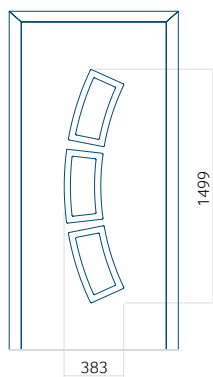

Dimension minimale du panneau	Dimension maximale du panneau
PVC: 560 x 1650	PVC: 900 x 2150
ALU: 560 x 1650	ALU: 1100 x 2450
WOOD: 560 x 1650	WOOD: 840 x 2240

Panneau 119

Motif sans cadre

Motif avec cadre