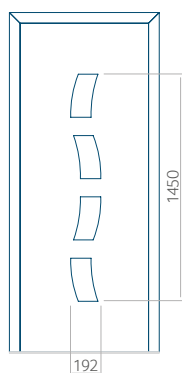

Motif sans cadre