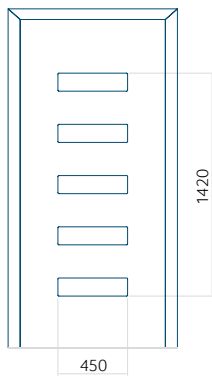

Motif sans cadre