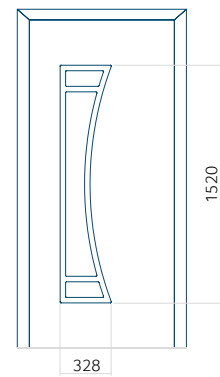

Motif avec cadre