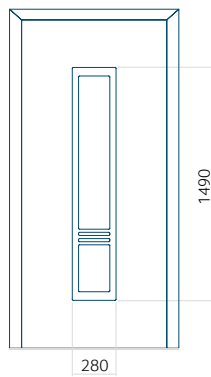

Dimension minimale du panneau	Dimension maximale du panneau
PVC: 570 x 1650	PVC: 900 x 2150
ALU: 570 x 1650	ALU: 1100 x 2450
WOOD: 570 x 1650	WOOD: 840 x 2240

Panneau 117

Motif sans cadre

Motif avec cadre