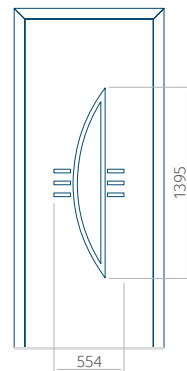

Motif avec cadre