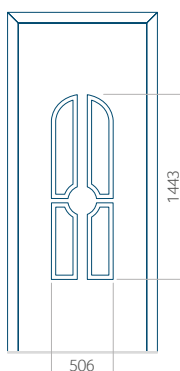

Motif avec cadre

Dimension minimale du panneau	Dimension maximale du panneau
PVC: 600 x 1650	PVC: 900 x 2150
ALU: 600 x 1650	ALU: 1100 x 2450
WOOD: 600 x 1650	WOOD: 840 x 2240