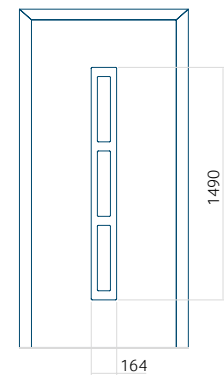

Motif avec cadre