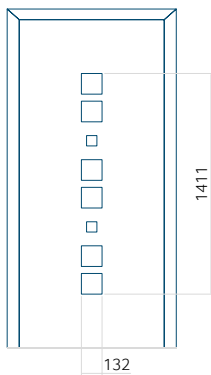

Motif sans cadre