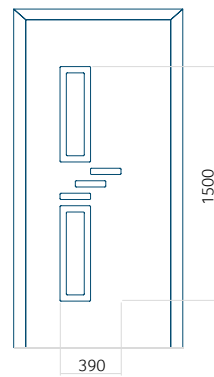

Motif avec cadre