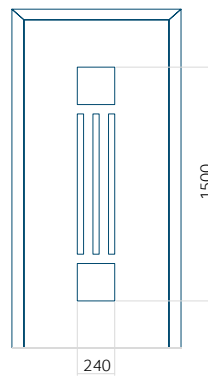

Motif sans cadre