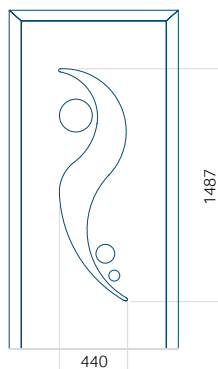

Panneau 02

Motif sans cadre

Motif avec cadre

Dimension minimale du panneau	Dimension maximale du panneau
PVC: 570 x 1650	PVC: 900 x 2150
ALU: 570 x 1650	ALU: 1100 x 2450
WOOD: 570 x 1650	WOOD: 840 x 2240

Panneau 09

Motif sans cadre

Dimension minimale du panneau	Dimension maximale du panneau
PVC: 570 x 1650	PVC: 900 x 2150
ALU: 570 x 1650	ALU: 1100 x 2450
WOOD: 570 x 1650	WOOD: 840 x 2240

Panneau 10

Motif sans cadre

Motif avec cadre

Dimension minimale du panneau	Dimension maximale du panneau
PVC: 570 x 1650	PVC: 900 x 2150
ALU: 570 x 1650	ALU: 1100 x 2450
WOOD: 570 x 1650	WOOD: 840 x 2240

Panneau 11

Motif sans cadre

Dimension minimale du panneau	Dimension maximale du panneau
PVC: 570 x 1650	PVC: 900 x 2150
ALU: 570 x 1650	ALU: 1100 x 2450
WOOD: 570 x 1650	WOOD: 840 x 2240

Panneau 12

Motif sans cadre

Motif avec cadre