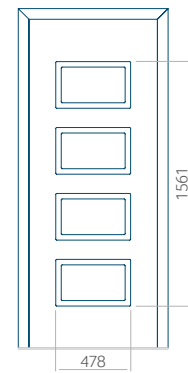

Motif avec cadre