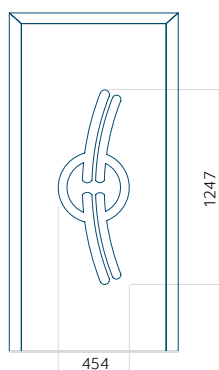

Panneau 06

Motif sans cadre

Motif avec cadre

Dimension minimale du panneau	Dimension maximale du panneau
PVC: 370 x 1650	PVC: 900 x 2150
ALU: 370 x 1650	ALU: 1100 x 2450
WOOD: 370 x 1650	WOOD: 840 x 2240

Panneau 07

Motif sans cadre

Motif avec cadre

Dimension minimale du panneau	Dimension maximale du panneau
PVC: 570 x 1650	PVC: 900 x 2150
ALU: 570 x 1650	ALU: 1100 x 2450
WOOD: 570 x 1650	WOOD: 840 x 2240

Panneau 08

Motif sans cadre

Motif avec cadre

Dimension minimale du panneau	Dimension maximale du panneau
PVC: 570 x 1650	PVC: 900 x 2150
ALU: 570 x 1650	ALU: 1100 x 2450
WOOD: 570 x 1650	WOOD: 840 x 2240

Panneau 09

Motif sans cadre

Dimension minimale du panneau	Dimension maximale du panneau
PVC: 570 x 1650	PVC: 900 x 2150
ALU: 570 x 1650	ALU: 1100 x 2450
WOOD: 570 x 1650	WOOD: 840 x 2240

Panneau 10

Motif sans cadre