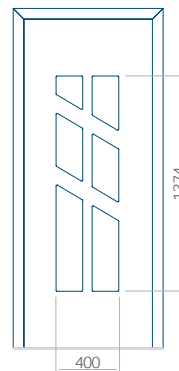

Motif sans cadre