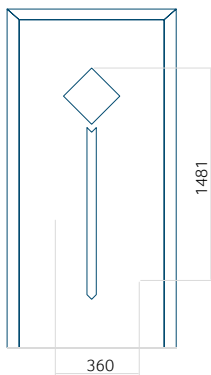

Motif sans cadre