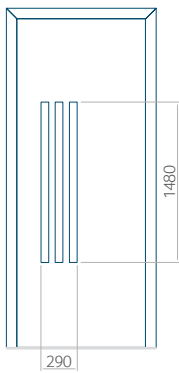

Panneau 20

Motif sans cadre

Motif avec cadre

Dimension minimale du panneau	Dimension maximale du panneau
PVC: 660 x 1650	PVC: 900 x 2150
ALU: 660 x 1650	ALU: 1100 x 2450
WOOD: 660 x 1650	WOOD: 840 x 2240

Motif avec cadre

Dimension minimale du panneau	Dimension maximale du panneau
PVC: 570 x 1650	PVC: 900 x 2150
ALU: 570 x 1650	ALU: 1100 x 2450
WOOD: 570 x 1650	WOOD: 840 x 2240

Panneau 38

Motif sans cadre

Motif avec cadre

Dimension minimale du panneau	Dimension maximale du panneau
PVC: 570 x 1650	PVC: 900 x 2150
ALU: 570 x 1650	ALU: 1100 x 2450
WOOD: 570 x 1650	WOOD: 840 x 2240

Panneau 39

Motif sans cadre

Motif avec cadre

Dimension minimale du panneau	Dimension maximale du panneau
PVC: 600 x 1650	PVC: 900 x 2150
ALU: 600 x 1650	ALU: 1100 x 2450
WOOD: 600 x 1650	WOOD: 840 x 2240

Panneau 40

Motif sans cadre