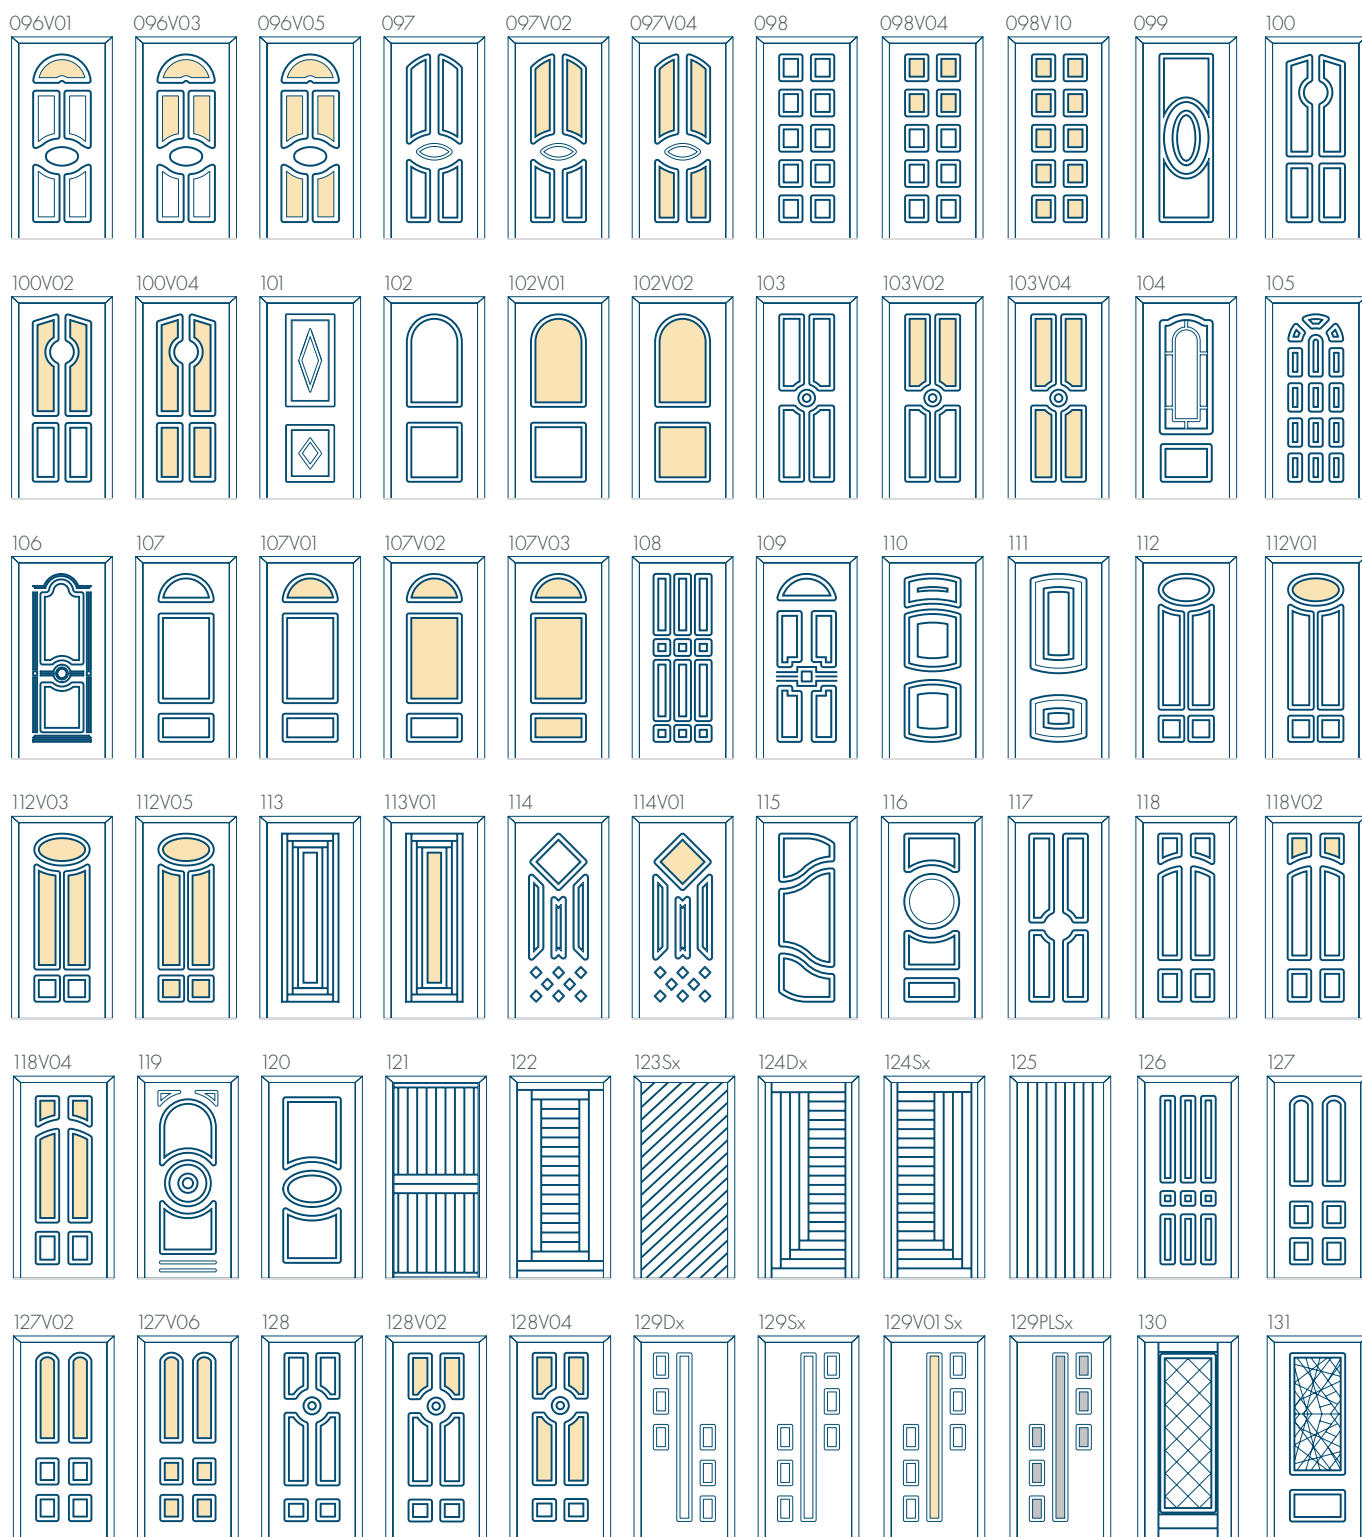

■ verre ■ insert ■ relief avec effet 3D / lignes fraisées