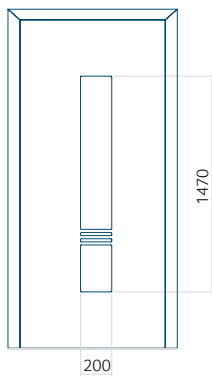

Motif sans cadre