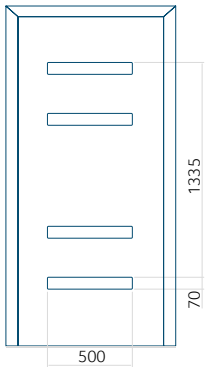

Dimension minimale du panneau

ALU: 1000 x 1950

Dimension maximale du panneau

ALU: 1400 x 2600

Panneau DP21

Dessin technique

- Insert encastré INOX

Dimension minimale du panneau