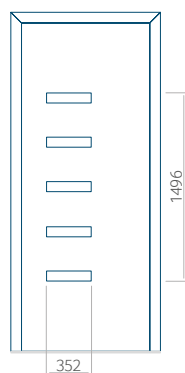

Motif avec cadre

Dimension minimale du panneau	Dimension maximale du panneau
PVC: 570 x 1650	PVC: 900 x 2150
ALU: 570 x 1650	ALU: 1100 x 2450
WOOD: 570 x 1650	WOOD: 840 x 2240

Panneau 45

Motif sans cadre