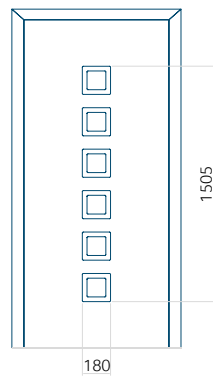

Motif avec cadre

Dimension minimale du panneau	Dimension maximale du panneau
PVC: 370 x 1650	PVC: 900 x 2150
ALU: 370 x 1650	ALU: 1100 x 2450
WOOD: 370 x 1650	WOOD: 840 x 2240