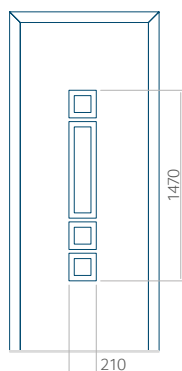

Panneau 01

Motif sans cadre

Motif avec cadre

Dimension minimale du panneau	Dimension maximale du panneau
PVC: 370 x 1650	PVC: 900 x 2150
ALU: 370 x 1650	ALU: 1100 x 2450
WOOD: 370 x 1650	WOOD: 840 x 2240