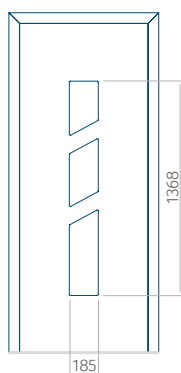

Panneau 88

Motif sans cadre

Motif avec cadre

Dimension minimale du panneau	Dimension maximale du panneau
PVC: 570 x 1650	PVC: 900 x 2150
ALU: 570 x 1650	ALU: 1100 x 2450
WOOD: 570 x 1650	WOOD: 840 x 2240

Panneau 89

Motif sans cadre

Motif avec cadre

Dimension minimale du panneau	Dimension maximale du panneau
PVC: 370 x 1650	PVC: 900 x 2150
ALU: 370 x 1650	ALU: 1100 x 2450
WOOD: 370 x 1650	WOOD: 840 x 2240