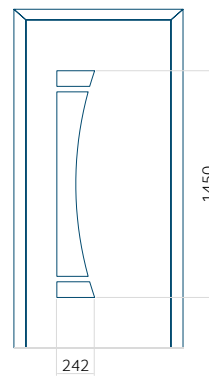

Motif sans cadre