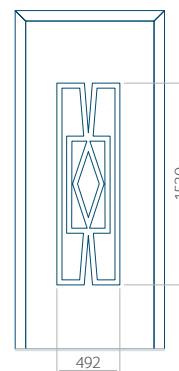

Panneau 01

Motif sans cadre

Motif avec cadre

Dimension minimale du panneau	Dimension maximale du panneau
PVC: 370 x 1650	PVC: 900 x 2150
ALU: 370 x 1650	ALU: 1100 x 2450
WOOD: 370 x 1650	WOOD: 840 x 2240

Panneau 02

Motif sans cadre

Motif avec cadre

Dimension minimale du panneau	Dimension maximale du panneau
PVC: 570 x 1650	PVC: 900 x 2150
ALU: 570 x 1650	ALU: 1100 x 2450
WOOD: 570 x 1650	WOOD: 840 x 2240

Panneau 03

Motif sans cadre

Motif avec cadre

Dimension minimale du panneau	Dimension maximale du panneau
PVC: 570 x 1750	PVC: 900 x 2150
ALU: 570 x 1750	ALU: 1100 x 2450
WOOD: 570 x 1750	WOOD: 840 x 2240

Panneau 04

Motif sans cadre

Motif avec cadre

Dimension minimale du panneau	Dimension maximale du panneau
PVC: 590 x 1650	PVC: 900 x 2150
ALU: 590 x 1650	ALU: 1100 x 2450
WOOD: 590 x 1650	WOOD: 840 x 2240