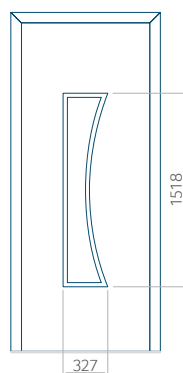

Panneau 20

Motif sans cadre

Motif avec cadre

Dimension minimale du panneau	Dimension maximale du panneau
PVC: 660 x 1650	PVC: 900 x 2150
ALU: 660 x 1650	ALU: 1100 x 2450
WOOD: 660 x 1650	WOOD: 840 x 2240

Panneau 21

Motif sans cadre

Motif avec cadre

Dimension minimale du panneau	Dimension maximale du panneau
PVC: 570 x 1650	PVC: 900 x 2150
ALU: 570 x 1650	ALU: 1100 x 2450
WOOD: 570 x 1650	WOOD: 840 x 2240

Panneau 22

Motif sans cadre

Motif avec cadre

Dimension minimale du panneau	Dimension maximale du panneau
PVC: 570 x 1650	PVC: 900 x 2150
ALU: 570 x 1650	ALU: 1100 x 2450
WOOD: 570 x 1650	WOOD: 840 x 2240

Panneau 23

Motif sans cadre

Motif avec cadre

Dimension minimale du panneau	Dimension maximale du panneau
PVC: 570 x 1650	PVC: 900 x 2150
ALU: 570 x 1650	ALU: 1100 x 2450
WOOD: 570 x 1650	WOOD: 840 x 2240