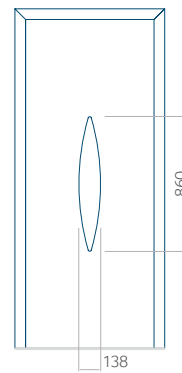

Motif sans cadre