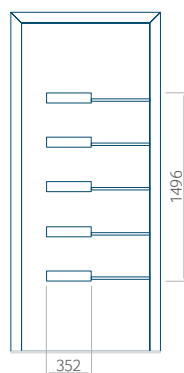

Motif avec cadre

Dimension minimale du panneau	Dimension maximale du panneau
PVC: 600 x 1650	PVC: 900 x 2150
ALU: 600 x 1650	ALU: 1100 x 2450
WOOD: 600 x 1650	WOOD: 840 x 2240