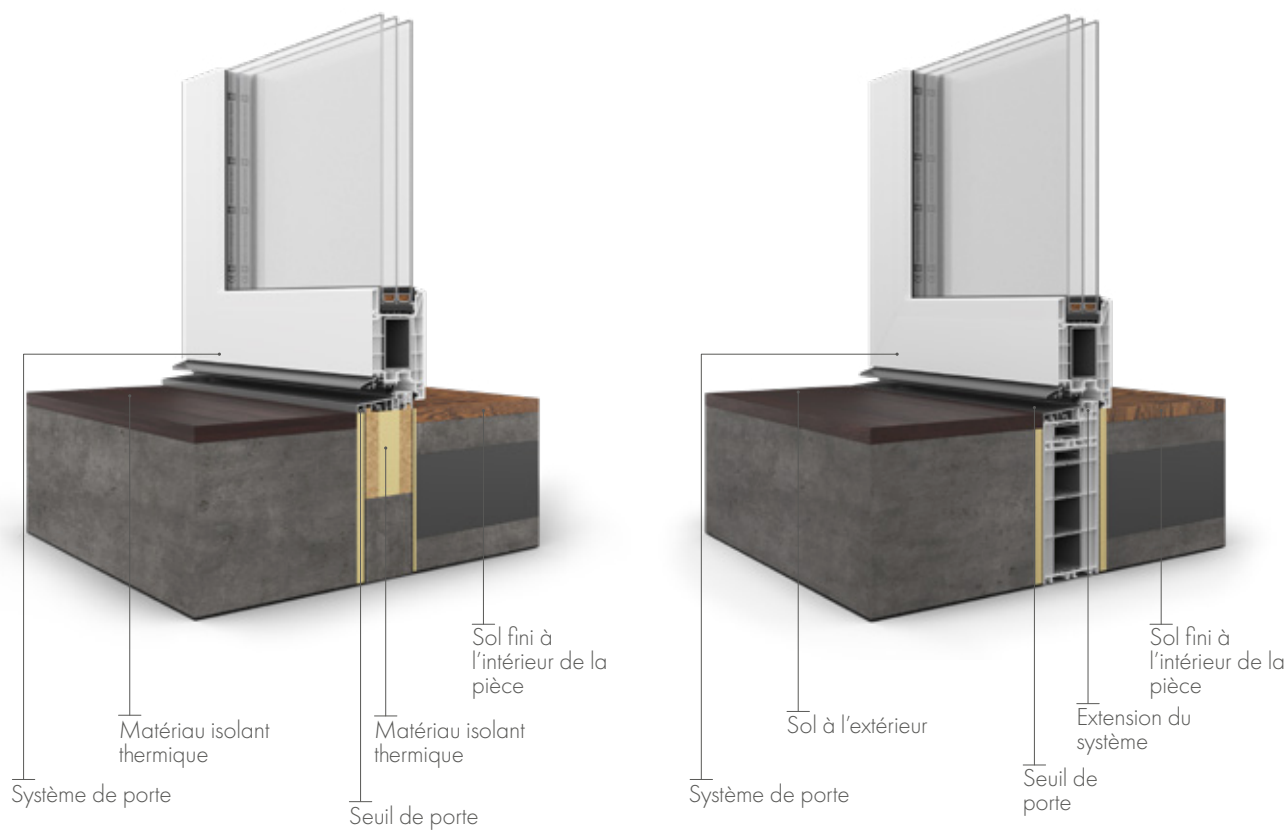

Seuils de porte **isolants**

Nous proposons l'installation d'un seuil isolant en deux variantes. Le client peut choisir l'installation avec un matériau isolant ou sur une extension de système en PVC.

Dans les deux cas, l'utilisateur bénéficiera d'une bonne isolation thermique en dessous du niveau du sol. Cette solution évite la formation de ponts thermiques, empêchant ainsi l'air frais de pénétrer dans la pièce.