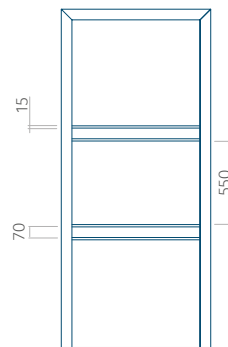

Motif avec cadre

Dimension minimale du panneau	Dimension maximale du panneau
PVC: 300 x 1650	PVC: 900 x 2150
ALU: 300 x 1650	ALU: 1100 x 2450
WOOD: 300 x 1650	WOOD: 840 x 2240

Panneau 108

Motif sans cadre