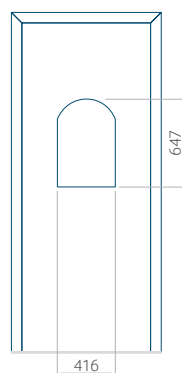

PVC: 900 x 2150

ALU: 1100 x 2450

WOOD: 840 x 2240

Panneau 17

Motif sans cadre

Motif avec cadre

Dimension minimale du panneau	Dimension maximale du panneau
PVC: 570 x 1650	PVC: 900 x 2150
ALU: 570 x 1650	ALU: 1100 x 2450
WOOD: 570 x 1650	WOOD: 840 x 2240

Panneau 20

Motif sans cadre

Motif avec cadre

Dimension minimale du panneau	Dimension maximale du panneau
PVC: 660 x 1650	PVC: 900 x 2150
ALU: 660 x 1650	ALU: 1100 x 2450
WOOD: 660 x 1650	WOOD: 840 x 2240

Panneau 21

Motif sans cadre

Motif avec cadre

Dimension minimale du panneau	Dimension maximale du panneau
PVC: 570 x 1650	PVC: 900 x 2150
ALU: 570 x 1650	ALU: 1100 x 2450
WOOD: 570 x 1650	WOOD: 840 x 2240

Panneau 22

Motif sans cadre

Motif avec cadre

Dimension minimale du panneau	Dimension maximale du panneau
PVC: 570 x 1650	PVC: 900 x 2150
ALU: 570 x 1650	ALU: 1100 x 2450
WOOD: 570 x 1650	WOOD: 840 x 2240