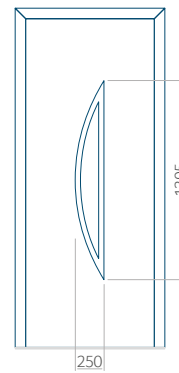

Motif avec cadre

Dimension minimale du panneau	Dimension maximale du panneau
PVC: 570 x 1650	PVC: 900 x 2150
ALU: 570 x 1650	ALU: 1100 x 2450
WOOD: 570 x 1650	WOOD: 840 x 2240

Panneau 39

Motif sans cadre

Motif avec cadre

Dimension minimale du panneau	Dimension maximale du panneau
PVC: 600 x 1650	PVC: 900 x 2150
ALU: 600 x 1650	ALU: 1100 x 2450
WOOD: 600 x 1650	WOOD: 840 x 2240

Panneau 40

Motif sans cadre

Motif avec cadre

Dimension minimale du panneau	Dimension maximale du panneau
PVC: 370 x 1650	PVC: 900 x 2150
ALU: 370 x 1650	ALU: 1100 x 2450
WOOD: 370 x 1650	WOOD: 840 x 2240

Panneau 41

Motif sans cadre