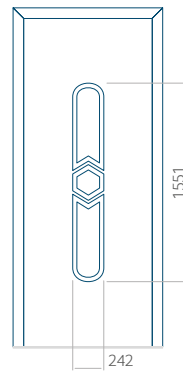

Panneau 01

Motif sans cadre

Motif avec cadre

Dimension minimale du panneau	Dimension maximale du panneau
PVC: 370 x 1650	PVC: 900 x 2150
ALU: 370 x 1650	ALU: 1100 x 2450
WOOD: 370 x 1650	WOOD: 840 x 2240

Panneau 04

Motif sans cadre

Motif avec cadre

Dimension minimale du panneau	Dimension maximale du panneau
PVC: 590 x 1650	PVC: 900 x 2150
ALU: 590 x 1650	ALU: 1100 x 2450
WOOD: 590 x 1650	WOOD: 840 x 2240

Panneau 05

Motif sans cadre

Motif avec cadre

Dimension minimale du panneau	Dimension maximale du panneau
PVC: 590 x 1650	PVC: 900 x 2150
ALU: 590 x 1650	ALU: 1100 x 2450
WOOD: 590 x 1650	WOOD: 840 x 2240

Panneau 06

Motif sans cadre

Motif avec cadre

Dimension minimale du panneau	Dimension maximale du panneau
PVC: 370 x 1650	PVC: 900 x 2150
ALU: 370 x 1650	ALU: 1100 x 2450
WOOD: 370 x 1650	WOOD: 840 x 2240