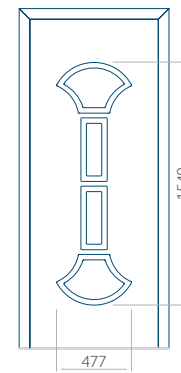

Motif avec cadre