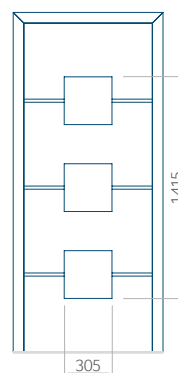

Motif avec cadre

Dimension minimale du panneau	Dimension maximale du panneau
PVC: 380 x 1650	PVC: 900 x 2150
ALU: 380 x 1650	ALU: 1100 x 2450
WOOD: 380 x 1650	WOOD: 840 x 2240

Panneau 96

Motif sans cadre