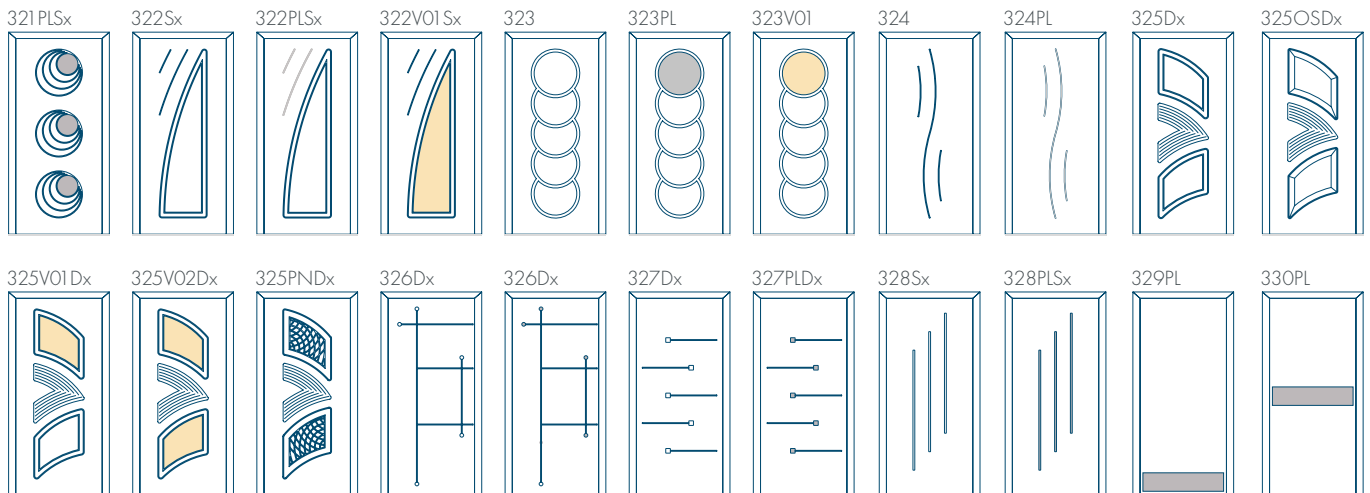

- **épaisseur des panneaux: 24-48 mm**
- panneaux pleins ou vitrés
- plaque Hydro Exterior HDF + isolation XPS
- profilé d'un côté (E-K), des deux côtés (E-M) embossé, fraisage ou relief 3D
- décorations en relief (standard) ou en creux (option à supplément)
- le vitrage feuilleté 33.1 pour les vitrages
- vitrage avec parclose (type ON), sans parclose (type O)
- dimensions maximale 1100 x 2800 mm
- dimensions minimale 200 x 1500 mm
- $U_p = 0,66 \text{ W/m}^2\text{K}$ (pour des panneaux de 44-48 mm d'épaisseur)

■ verre ■ insert ■ relief avec effet 3D / lignes fraisées

verre
 insert
 relief avec effet 3D / lignes fraisées

verre
 insert
 relief avec effet 3D / lignes fraisées

verre
 insert
 relief avec effet 3D / lignes fraisées

verre
 insert
 relief avec effet 3D / lignes fraisées

verre
 insert
 relief avec effet 3D / lignes fraisées

verre
 insert
 relief avec effet 3D / lignes fraisées

verre
 insert
 relief avec effet 3D / lignes fraisées

La possibilité d'ajouter des vitrages permet d'éclairer les intérieurs, et les différentes configurations de verre offrent encore plus de possibilités créatives.

- épaisseur des panneaux: 24-48 mm
- panneaux de panneaux pleins ou vitrés
- plaque Hydro Exterior HDF + isolation XPS
- profilé d'un côté (E-K), des deux côtés (E-M) embossé ou fraisé
- vitrage feuilleté 33.1 pour les vitrages
- vitrage avec parclose (type ON), sans parclose (type O)
- dimensions maximales : 550 x 2800 mm
- dimensions minimales : 200 x 1500 mm
- $U_p = 0,66 \text{ W/m}^2\text{K}$ (pour des panneaux de 44-48 mm d'épaisseur)