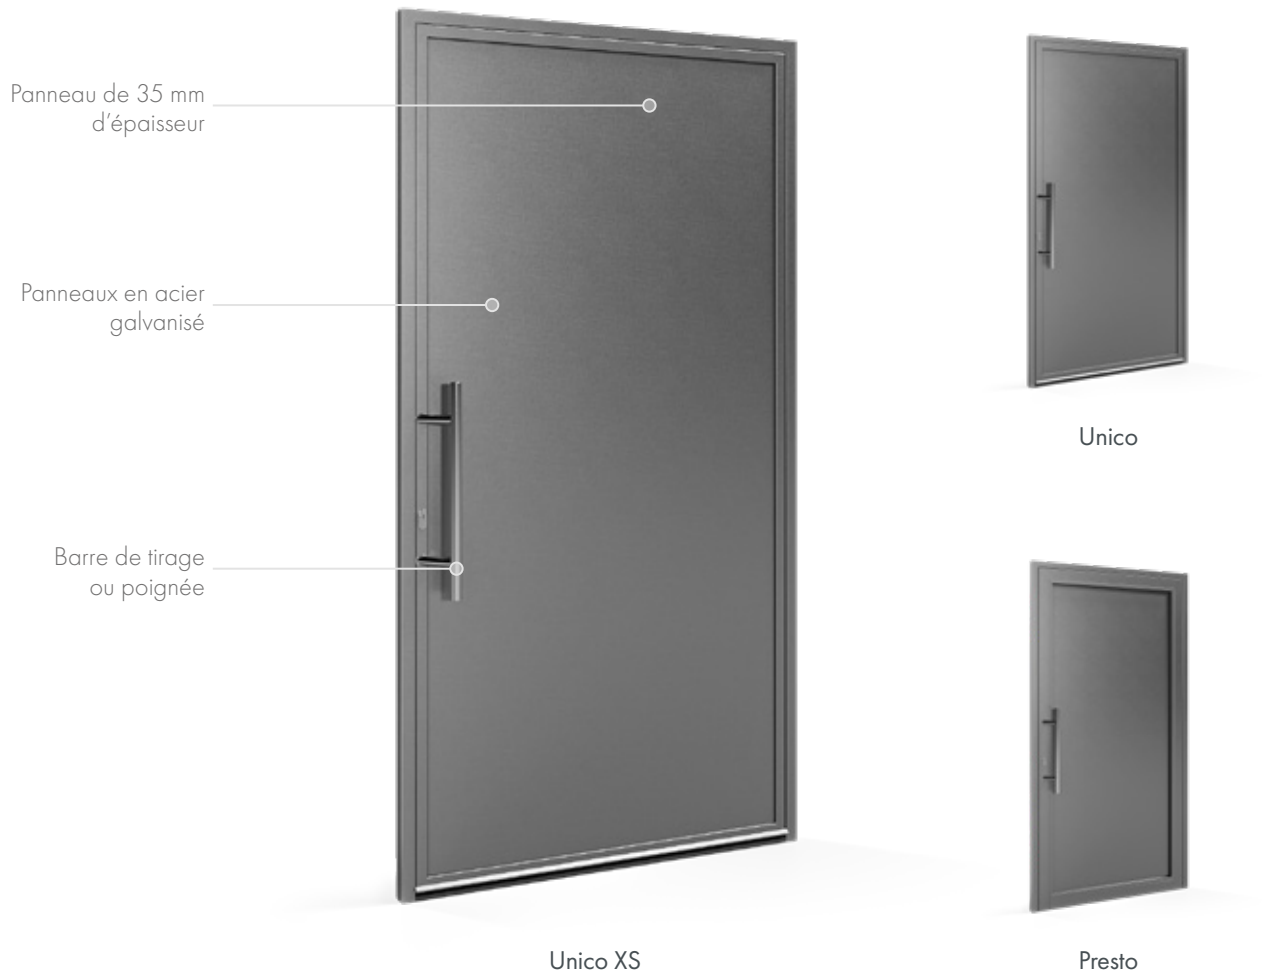

Portes **en acier**

Les portes en acier sont basées sur des profilés qui sont également utilisés dans les systèmes de fenêtres. Elles allient un design remarquable à une résistance supérieure à la moyenne. L'isolation est assurée par un remplissage en mousse de polystyrène XPS ou en OSB à haute résistance. Les panneaux en acier galvanisé s'intègrent parfaitement dans le style minimaliste de l'architecture contemporaine.