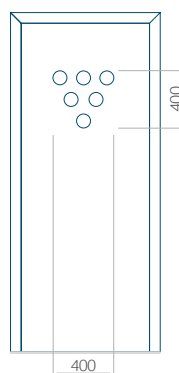

Dimension minimale du panneau	Dimension maximale du panneau
PVC: 300 x 1650	PVC: 900 x 2150
ALU: 300 x 1650	ALU: 1100 x 2450
WOOD: 300 x 1650	WOOD: 840 x 2240

Panneau 74

Motif sans cadre

Dimension minimale du panneau	Dimension maximale du panneau
PVC: 300 x 1650	PVC: 900 x 2150
ALU: 300 x 1650	ALU: 1100 x 2450
WOOD: 300 x 1650	WOOD: 840 x 2240

Panneau 75

Motif sans cadre

Dimension minimale du panneau	Dimension maximale du panneau
PVC: 300 x 1650	PVC: 900 x 2150
ALU: 300 x 1650	ALU: 1100 x 2450
WOOD: 300 x 1650	WOOD: 840 x 2240

Panneau 76

Motif sans cadre