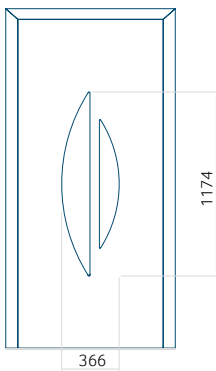

Motif sans cadre