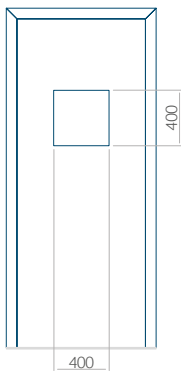

Panneau 20

Motif sans cadre

Motif avec cadre

Dimension minimale du panneau	Dimension maximale du panneau
PVC: 660 x 1650	PVC: 900 x 2150
ALU: 660 x 1650	ALU: 1100 x 2450
WOOD: 660 x 1650	WOOD: 840 x 2240

Motif avec cadre

Dimension minimale du panneau	Dimension maximale du panneau
PVC: 570 x 1650	PVC: 900 x 2150
ALU: 570 x 1650	ALU: 1100 x 2450
WOOD: 570 x 1650	WOOD: 840 x 2240

Panneau 36

Motif sans cadre

Motif avec cadre

Dimension minimale du panneau	Dimension maximale du panneau
PVC: 570 x 1650	PVC: 900 x 2150
ALU: 570 x 1650	ALU: 1100 x 2450
WOOD: 570 x 1650	WOOD: 840 x 2240

Panneau 37

Motif sans cadre

Motif avec cadre

Dimension minimale du panneau	Dimension maximale du panneau
PVC: 570 x 1650	PVC: 900 x 2150
ALU: 570 x 1650	ALU: 1100 x 2450
WOOD: 570 x 1650	WOOD: 840 x 2240

Panneau 38

Motif sans cadre