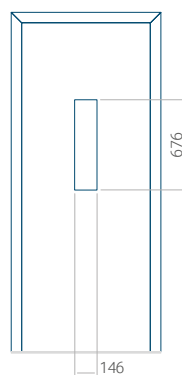

Panneau 20

Motif sans cadre

Motif avec cadre

Dimension minimale du panneau	Dimension maximale du panneau
PVC: 660 x 1650	PVC: 900 x 2150
ALU: 660 x 1650	ALU: 1100 x 2450
WOOD: 660 x 1650	WOOD: 840 x 2240

Panneau 24

Motif sans cadre

Motif avec cadre

Dimension minimale du panneau	Dimension maximale du panneau
PVC: 590 x 1650	PVC: 900 x 2150
ALU: 590 x 1650	ALU: 1100 x 2450
WOOD: 590 x 1650	WOOD: 840 x 2240

Panneau 25

Motif sans cadre

Motif avec cadre

Dimension minimale du panneau	Dimension maximale du panneau
PVC: 380 x 1650	PVC: 900 x 2150
ALU: 380 x 1650	ALU: 1100 x 2450
WOOD: 380 x 1650	WOOD: 840 x 2240

Panneau 26

Motif sans cadre

Motif avec cadre

Dimension minimale du panneau	Dimension maximale du panneau
PVC: 370 x 1650	PVC: 900 x 2150
ALU: 370 x 1650	ALU: 1100 x 2450
WOOD: 370 x 1650	WOOD: 840 x 2240