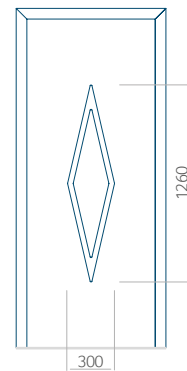

Panneau 103

Motif sans cadre

Motif avec cadre

Dimension minimale du panneau	Dimension maximale du panneau
PVC: 570 x 1650	PVC: 900 x 2150
ALU: 570 x 1650	ALU: 1100 x 2450
WOOD: 570 x 1650	WOOD: 840 x 2240

Panneau 104

Motif sans cadre

Motif avec cadre

Dimension minimale du panneau	Dimension maximale du panneau
PVC: 390 x 1650	PVC: 900 x 2150
ALU: 390 x 1650	ALU: 1100 x 2450
WOOD: 390 x 1650	WOOD: 840 x 2240