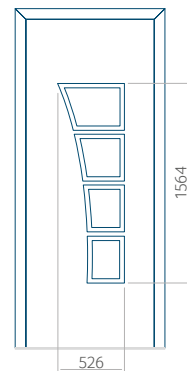

Motif avec cadre

Dimension minimale du panneau	Dimension maximale du panneau
PVC: 450 x 1650	PVC: 900 x 2150
ALU: 450 x 1650	ALU: 1100 x 2450
WOOD: 450 x 1650	WOOD: 840 x 2240

Panneau 51

Motif sans cadre

Motif avec cadre

Dimension minimale du panneau	Dimension maximale du panneau
PVC: 570 x 1650	PVC: 900 x 2150
ALU: 570 x 1650	ALU: 1100 x 2450
WOOD: 570 x 1650	WOOD: 840 x 2240

Panneau 52

Motif sans cadre

Motif avec cadre

Dimension minimale du panneau	Dimension maximale du panneau
PVC: 620 x 1650	PVC: 900 x 2150
ALU: 620 x 1650	ALU: 1100 x 2450
WOOD: 620 x 1650	WOOD: 840 x 2240

Panneau 53

Motif sans cadre