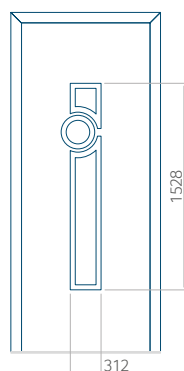

Motif avec cadre

Dimension minimale du panneau	Dimension maximale du panneau
PVC: 570 x 1650	PVC: 900 x 2150
ALU: 570 x 1650	ALU: 1100 x 2450
WOOD: 570 x 1650	WOOD: 840 x 2240