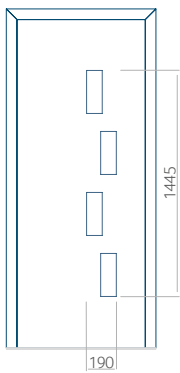

Dimension maximale du panneau

PVC: 900 x 2150

ALU: 1100 x 2450

WOOD: 840 x 2240

Panneau 79

Motif sans cadre

Motif avec cadre

Dimension minimale du panneau	Dimension maximale du panneau
PVC: 570 x 1650	PVC: 900 x 2150
ALU: 570 x 1650	ALU: 1100 x 2450
WOOD: 570 x 1650	WOOD: 840 x 2240