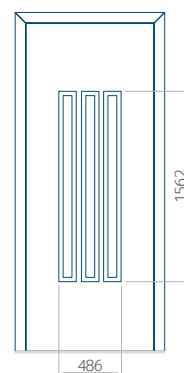

Panneau 20

Motif sans cadre

Motif avec cadre

Dimension minimale du panneau	Dimension maximale du panneau
PVC: 660 x 1650	PVC: 900 x 2150
ALU: 660 x 1650	ALU: 1100 x 2450
WOOD: 660 x 1650	WOOD: 840 x 2240

Panneau 22

Motif sans cadre

Motif avec cadre

Dimension minimale du panneau	Dimension maximale du panneau
PVC: 570 x 1650	PVC: 900 x 2150
ALU: 570 x 1650	ALU: 1100 x 2450
WOOD: 570 x 1650	WOOD: 840 x 2240

Panneau 23

Motif sans cadre

Motif avec cadre

Dimension minimale du panneau	Dimension maximale du panneau
PVC: 570 x 1650	PVC: 900 x 2150
ALU: 570 x 1650	ALU: 1100 x 2450
WOOD: 570 x 1650	WOOD: 840 x 2240

Panneau 24

Motif sans cadre

Motif avec cadre

Dimension minimale du panneau	Dimension maximale du panneau
PVC: 590 x 1650	PVC: 900 x 2150
ALU: 590 x 1650	ALU: 1100 x 2450
WOOD: 590 x 1650	WOOD: 840 x 2240