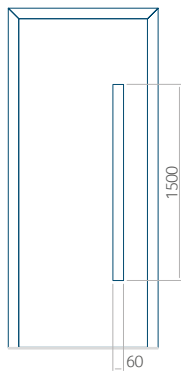

Panneau 26

Motif sans cadre

Motif avec cadre

Dimension minimale du panneau	Dimension maximale du panneau
PVC: 370 x 1650	PVC: 900 x 2150
ALU: 370 x 1650	ALU: 1100 x 2450
WOOD: 370 x 1650	WOOD: 840 x 2240

Panneau 27

Motif sans cadre

Motif avec cadre

Dimension minimale du panneau	Dimension maximale du panneau
PVC: 600 x 1650	PVC: 900 x 2150
ALU: 600 x 1650	ALU: 1100 x 2450
WOOD: 600 x 1650	WOOD: 840 x 2240

Panneau 28

Motif sans cadre

Motif avec cadre

Dimension minimale du panneau	Dimension maximale du panneau
PVC: 410 x 1650	PVC: 900 x 2150
ALU: 410 x 1650	ALU: 1100 x 2450
WOOD: 410 x 1650	WOOD: 840 x 2240

Panneau 29

Motif sans cadre

Motif avec cadre

Dimension minimale du panneau	Dimension maximale du panneau
PVC: 410 x 1650	PVC: 900 x 2150
ALU: 410 x 1650	ALU: 1100 x 2450
WOOD: 410 x 1650	WOOD: 840 x 2240