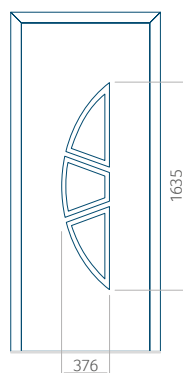

PVC: 900 x 2150

ALU: 1100 x 2450

WOOD: 840 x 2240

Panneau 17

Motif sans cadre

Motif avec cadre

Dimension minimale du panneau	Dimension maximale du panneau
PVC: 570 x 1650	PVC: 900 x 2150
ALU: 570 x 1650	ALU: 1100 x 2450
WOOD: 570 x 1650	WOOD: 840 x 2240

Panneau 18

Motif sans cadre

Motif avec cadre

Dimension minimale du panneau	Dimension maximale du panneau
PVC: 570 x 1650	PVC: 900 x 2150
ALU: 570 x 1650	ALU: 1100 x 2450
WOOD: 570 x 1650	WOOD: 840 x 2240

Panneau 19

Motif sans cadre

Motif avec cadre

Dimension minimale du panneau	Dimension maximale du panneau
PVC: 570 x 1750	PVC: 900 x 2150
ALU: 570 x 1750	ALU: 1100 x 2450
WOOD: 570 x 1750	WOOD: 840 x 2240

Panneau 20

Motif sans cadre

Motif avec cadre

Dimension minimale du panneau	Dimension maximale du panneau
PVC: 660 x 1650	PVC: 900 x 2150
ALU: 660 x 1650	ALU: 1100 x 2450
WOOD: 660 x 1650	WOOD: 840 x 2240