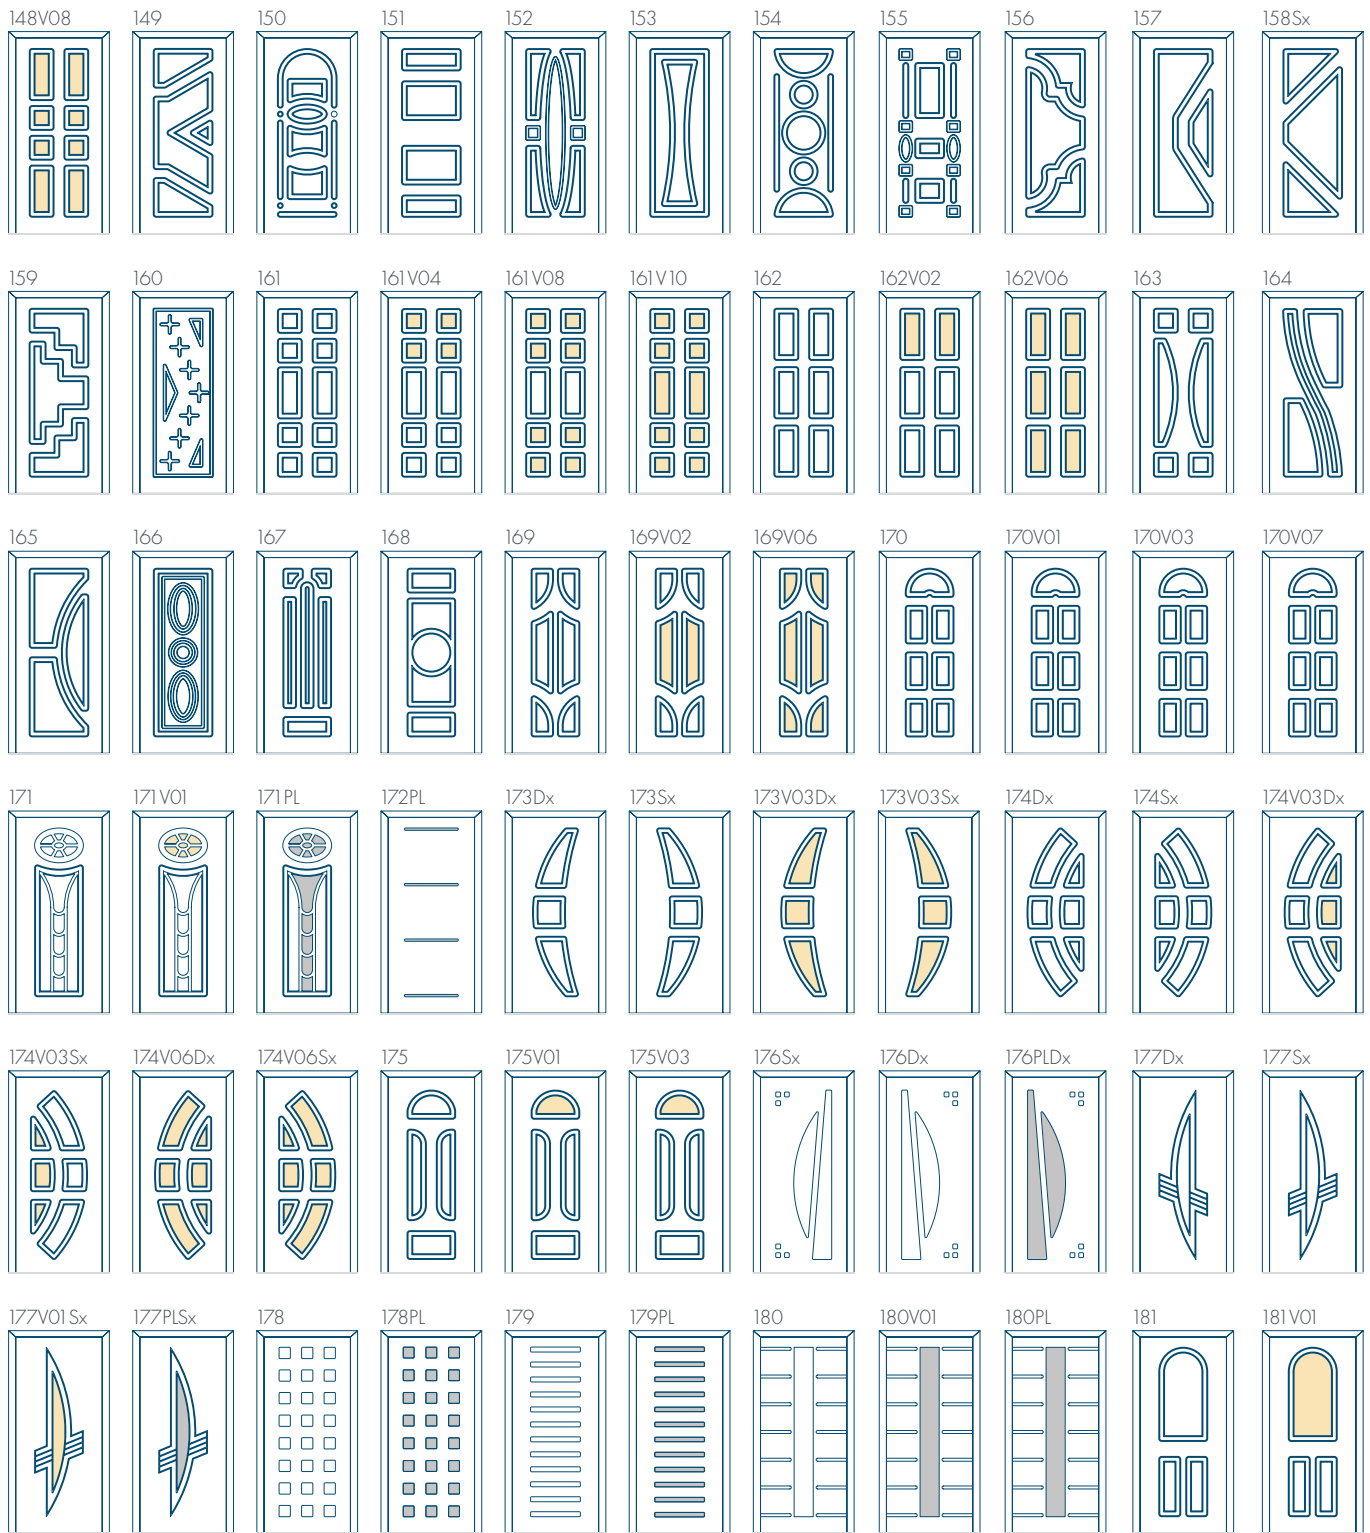

■ verre ■ insert ■ relief avec effet 3D / lignes fraisées

verre
 insert
 relief avec effet 3D / lignes fraisées

verre
 insert
 relief avec effet 3D / lignes fraisées

verre
 insert
 relief avec effet 3D / lignes fraisées