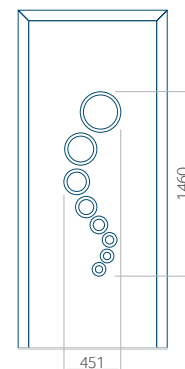

Dimension minimale du panneau	Dimension maximale du panneau
PVC: 570 x 1650	PVC: 900 x 2150
ALU: 570 x 1650	ALU: 1100 x 2450
WOOD: 570 x 1650	WOOD: 840 x 2240

Panneau 12

Motif sans cadre

Motif avec cadre