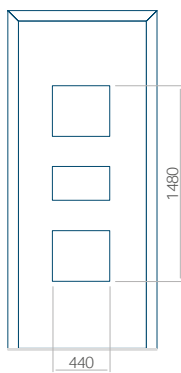

Panneau 01

Motif sans cadre

Motif avec cadre

Dimension minimale du panneau	Dimension maximale du panneau
PVC: 370 x 1650	PVC: 900 x 2150
ALU: 370 x 1650	ALU: 1100 x 2450
WOOD: 370 x 1650	WOOD: 840 x 2240

Panneau 05

Motif sans cadre

Motif avec cadre

Dimension minimale du panneau	Dimension maximale du panneau
PVC: 590 x 1650	PVC: 900 x 2150
ALU: 590 x 1650	ALU: 1100 x 2450
WOOD: 590 x 1650	WOOD: 840 x 2240

Panneau 06

Motif sans cadre

Motif avec cadre

Dimension minimale du panneau	Dimension maximale du panneau
PVC: 370 x 1650	PVC: 900 x 2150
ALU: 370 x 1650	ALU: 1100 x 2450
WOOD: 370 x 1650	WOOD: 840 x 2240

Panneau 07

Motif sans cadre

Motif avec cadre

Dimension minimale du panneau	Dimension maximale du panneau
PVC: 570 x 1650	PVC: 900 x 2150
ALU: 570 x 1650	ALU: 1100 x 2450
WOOD: 570 x 1650	WOOD: 840 x 2240