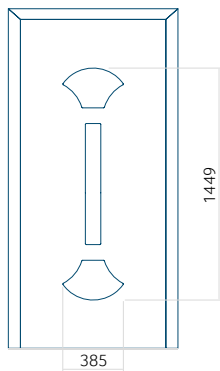

WOOD: 840 x 2240

Panneau 78

Motif sans cadre

Motif avec cadre

Dimension minimale du panneau

PVC: 570 x 1650

ALU: 570 x 1650

WOOD: 570 x 1650

Dimension maximale du panneau

PVC: 900 x 2150

ALU: 1100 x 2450

WOOD: 840 x 2240

Panneau 79

Motif sans cadre

Motif avec cadre

Dimension minimale du panneau	Dimension maximale du panneau
PVC: 570 x 1650	PVC: 900 x 2150
ALU: 570 x 1650	ALU: 1100 x 2450
WOOD: 570 x 1650	WOOD: 840 x 2240

Panneau 80

Motif sans cadre

Motif avec cadre

Dimension minimale du panneau	Dimension maximale du panneau
PVC: 570 x 1650	PVC: 900 x 2150
ALU: 570 x 1650	ALU: 1100 x 2450
WOOD: 570 x 1650	WOOD: 840 x 2240

Panneau 81

Motif sans cadre

Motif avec cadre

Dimension minimale du panneau	Dimension maximale du panneau
PVC: 570 x 1650	PVC: 900 x 2150
ALU: 570 x 1650	ALU: 1100 x 2450
WOOD: 570 x 1650	WOOD: 840 x 2240