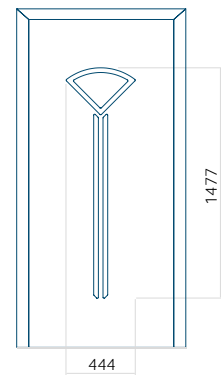

Dimension minimale du panneau	Dimension maximale du panneau
PVC: 370 x 1650	PVC: 900 x 2150
ALU: 370 x 1650	ALU: 1100 x 2450
WOOD: 370 x 1650	WOOD: 840 x 2240

Panneau 116

Motif sans cadre

Motif avec cadre