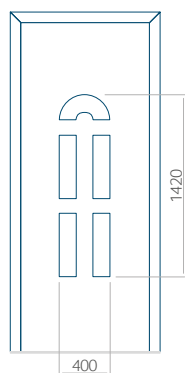

Motif sans cadre