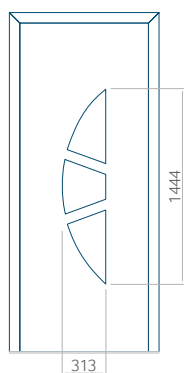

PVC: 900 x 2150

ALU: 1100 x 2450

WOOD: 840 x 2240

Panneau 17

Motif sans cadre

Motif avec cadre

Dimension minimale du panneau	Dimension maximale du panneau
PVC: 570 x 1650	PVC: 900 x 2150
ALU: 570 x 1650	ALU: 1100 x 2450
WOOD: 570 x 1650	WOOD: 840 x 2240

Panneau 18

Motif sans cadre

Motif avec cadre

Dimension minimale du panneau	Dimension maximale du panneau
PVC: 570 x 1650	PVC: 900 x 2150
ALU: 570 x 1650	ALU: 1100 x 2450
WOOD: 570 x 1650	WOOD: 840 x 2240

Panneau 19

Motif sans cadre

Motif avec cadre

Dimension minimale du panneau	Dimension maximale du panneau
PVC: 570 x 1750	PVC: 900 x 2150
ALU: 570 x 1750	ALU: 1100 x 2450
WOOD: 570 x 1750	WOOD: 840 x 2240

Panneau 20

Motif sans cadre

Motif avec cadre

Dimension minimale du panneau	Dimension maximale du panneau
PVC: 660 x 1650	PVC: 900 x 2150
ALU: 660 x 1650	ALU: 1100 x 2450
WOOD: 660 x 1650	WOOD: 840 x 2240