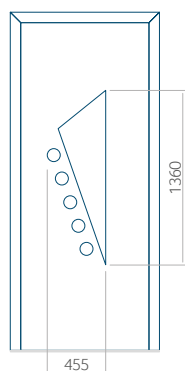

Motif avec cadre

Dimension minimale du panneau	Dimension maximale du panneau
PVC: 570 x 1650	PVC: 900 x 2150
ALU: 570 x 1650	ALU: 1100 x 2450
WOOD: 570 x 1650	WOOD: 840 x 2240

Panneau 11

Motif sans cadre

Dimension minimale du panneau	Dimension maximale du panneau
PVC: 570 x 1650	PVC: 900 x 2150
ALU: 570 x 1650	ALU: 1100 x 2450
WOOD: 570 x 1650	WOOD: 840 x 2240

Panneau 15

Motif sans cadre

Motif avec cadre

PVC: 900 x 2150

ALU: 1100 x 2450

WOOD: 840 x 2240

Panneau 17

Motif sans cadre

Motif avec cadre

Dimension minimale du panneau	Dimension maximale du panneau
PVC: 570 x 1650	PVC: 900 x 2150
ALU: 570 x 1650	ALU: 1100 x 2450
WOOD: 570 x 1650	WOOD: 840 x 2240

Panneau 18

Motif sans cadre

Motif avec cadre

Dimension minimale du panneau	Dimension maximale du panneau
PVC: 570 x 1650	PVC: 900 x 2150
ALU: 570 x 1650	ALU: 1100 x 2450
WOOD: 570 x 1650	WOOD: 840 x 2240