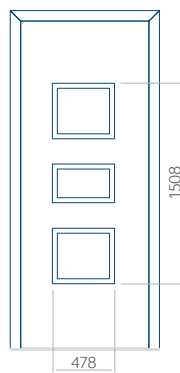

Panneau 01

Motif sans cadre

Motif avec cadre

Dimension minimale du panneau	Dimension maximale du panneau
PVC: 370 x 1650	PVC: 900 x 2150
ALU: 370 x 1650	ALU: 1100 x 2450
WOOD: 370 x 1650	WOOD: 840 x 2240

Panneau 05

Motif sans cadre

Motif avec cadre

Dimension minimale du panneau	Dimension maximale du panneau
PVC: 590 x 1650	PVC: 900 x 2150
ALU: 590 x 1650	ALU: 1100 x 2450
WOOD: 590 x 1650	WOOD: 840 x 2240

Panneau 06

Motif sans cadre

Motif avec cadre

Dimension minimale du panneau	Dimension maximale du panneau
PVC: 370 x 1650	PVC: 900 x 2150
ALU: 370 x 1650	ALU: 1100 x 2450
WOOD: 370 x 1650	WOOD: 840 x 2240

Panneau 07

Motif sans cadre

Motif avec cadre

Dimension minimale du panneau	Dimension maximale du panneau
PVC: 570 x 1650	PVC: 900 x 2150
ALU: 570 x 1650	ALU: 1100 x 2450
WOOD: 570 x 1650	WOOD: 840 x 2240