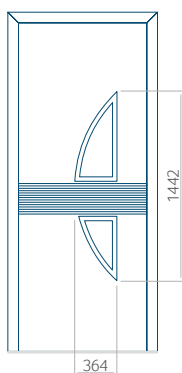

Dimension minimale du panneau	Dimension maximale du panneau
PVC: 570 x 1650	PVC: 900 x 2150
ALU: 570 x 1650	ALU: 1100 x 2450
WOOD: 570 x 1650	WOOD: 840 x 2240

Panneau 56

Motif sans cadre

Motif avec cadre

Dimension minimale du panneau	Dimension maximale du panneau
PVC: 600 x 1650	PVC: 900 x 2150
ALU: 600 x 1650	ALU: 1100 x 2450
WOOD: 600 x 1650	WOOD: 840 x 2240

Panneau 57

Motif sans cadre

Motif avec cadre

Dimension minimale du panneau	Dimension maximale du panneau
PVC: 300 x 1650	PVC: 900 x 2150
ALU: 300 x 1650	ALU: 1100 x 2450
WOOD: 300 x 1650	WOOD: 840 x 2240

Panneau 58

Motif sans cadre

Motif avec cadre

Dimension minimale du panneau	Dimension maximale du panneau
PVC: 300 x 1650	PVC: 900 x 2150
ALU: 300 x 1650	ALU: 1100 x 2450
WOOD: 300 x 1650	WOOD: 840 x 2240

Panneau 59

Motif sans cadre

Dimension minimale du panneau	Dimension maximale du panneau
PVC: 570 x 1650	PVC: 900 x 2150
ALU: 570 x 1650	ALU: 1100 x 2450
WOOD: 570 x 1650	WOOD: 840 x 2240