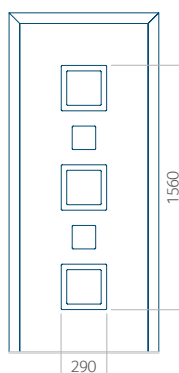

Motif avec cadre

Dimension minimale du panneau	Dimension maximale du panneau
PVC: 380 x 1650	PVC: 900 x 2150
ALU: 380 x 1650	ALU: 1100 x 2450
WOOD: 380 x 1650	WOOD: 840 x 2240