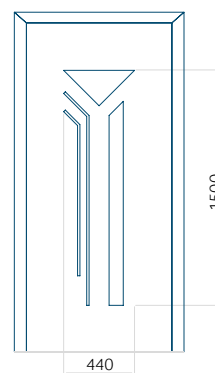

Dimension minimale du panneau	Dimension maximale du panneau
PVC: 300 x 1650	PVC: 900 x 2150
ALU: 300 x 1650	ALU: 1100 x 2450
WOOD: 300 x 1650	WOOD: 840 x 2240

Panneau 59

Motif sans cadre

Dimension minimale du panneau	Dimension maximale du panneau
PVC: 570 x 1650	PVC: 900 x 2150
ALU: 570 x 1650	ALU: 1100 x 2450
WOOD: 570 x 1650	WOOD: 840 x 2240

Panneau 60

Motif sans cadre

Dimension minimale du panneau	Dimension maximale du panneau
PVC: 400 x 1650	PVC: 900 x 2150
ALU: 400 x 1650	ALU: 1100 x 2450
WOOD: 400 x 1650	WOOD: 840 x 2240

Panneau 61

Motif sans cadre

Dimension minimale du panneau	Dimension maximale du panneau
PVC: 570 x 1750	PVC: 900 x 2150
ALU: 570 x 1750	ALU: 1100 x 2450
WOOD: 570 x 1750	WOOD: 840 x 2240

Panneau 62

Motif sans cadre

Dimension minimale du panneau	Dimension maximale du panneau
PVC: 570 x 1650	PVC: 900 x 2150
ALU: 570 x 1650	ALU: 1100 x 2450
WOOD: –	WOOD: –