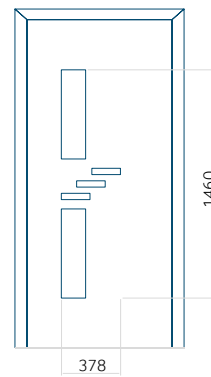

Motif sans cadre