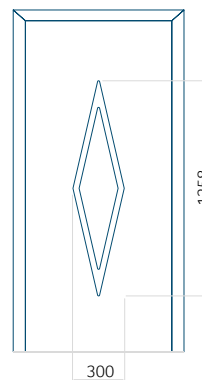

Dimension minimale du panneau

ALU: 550 x 1900

Dimension maximale du panneau

ALU: 1400 x 2600

Panneau DP30

Dessin technique

- Vitre extérieure : VSG 33.1 thermofloat
- Vitre intermédiaire : float sablé
- Vitre intérieure : thermofloat avec intercalaire thermique noir
- Insert encastré INOX