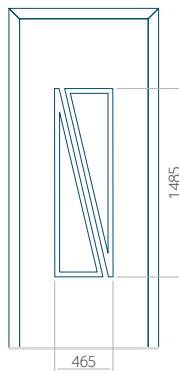

Panneau 20

Motif sans cadre

Motif avec cadre

Dimension minimale du panneau	Dimension maximale du panneau
PVC: 660 x 1650	PVC: 900 x 2150
ALU: 660 x 1650	ALU: 1100 x 2450
WOOD: 660 x 1650	WOOD: 840 x 2240

Motif avec cadre

Dimension minimale du panneau	Dimension maximale du panneau
PVC: 570 x 1650	PVC: 900 x 2150
ALU: 570 x 1650	ALU: 1100 x 2450
WOOD: 570 x 1650	WOOD: 840 x 2240

Panneau 34

Motif sans cadre

Motif avec cadre

Dimension minimale du panneau	Dimension maximale du panneau
PVC: 570 x 1650	PVC: 900 x 2150
ALU: 570 x 1650	ALU: 1100 x 2450
WOOD: 570 x 1650	WOOD: 840 x 2240

Panneau 35

Motif sans cadre

Motif avec cadre

Dimension minimale du panneau	Dimension maximale du panneau
PVC: 570 x 1650	PVC: 900 x 2150
ALU: 570 x 1650	ALU: 1100 x 2450
WOOD: 570 x 1650	WOOD: 840 x 2240

Panneau 36

Motif sans cadre