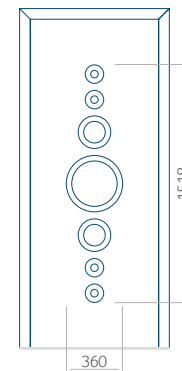

Dimension minimale du panneau	Dimension maximale du panneau
PVC: 570 x 1650	PVC: 900 x 2150
ALU: 570 x 1650	ALU: 1100 x 2450
WOOD: –	WOOD: –

Panneau 100

Motif sans cadre

Motif avec cadre

Dimension minimale du panneau	Dimension maximale du panneau
PVC: 570 x 1650	PVC: 900 x 2150
ALU: 570 x 1650	ALU: 1100 x 2450
WOOD: 570 x 1650	WOOD: 840 x 2240