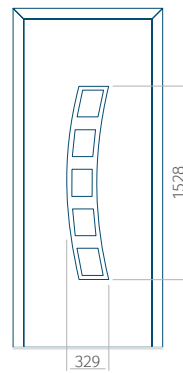

Motif avec cadre