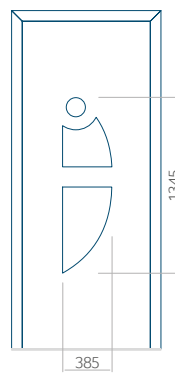

Panneau 05

Motif sans cadre

Motif avec cadre

Dimension minimale du panneau	Dimension maximale du panneau
PVC: 590 x 1650	PVC: 900 x 2150
ALU: 590 x 1650	ALU: 1100 x 2450
WOOD: 590 x 1650	WOOD: 840 x 2240

Panneau 06

Motif sans cadre

Motif avec cadre

Dimension minimale du panneau	Dimension maximale du panneau
PVC: 370 x 1650	PVC: 900 x 2150
ALU: 370 x 1650	ALU: 1100 x 2450
WOOD: 370 x 1650	WOOD: 840 x 2240

Panneau 07

Motif sans cadre

Motif avec cadre

Dimension minimale du panneau	Dimension maximale du panneau
PVC: 570 x 1650	PVC: 900 x 2150
ALU: 570 x 1650	ALU: 1100 x 2450
WOOD: 570 x 1650	WOOD: 840 x 2240

Panneau 08

Motif sans cadre

Motif avec cadre

Dimension minimale du panneau	Dimension maximale du panneau
PVC: 570 x 1650	PVC: 900 x 2150
ALU: 570 x 1650	ALU: 1100 x 2450
WOOD: 570 x 1650	WOOD: 840 x 2240