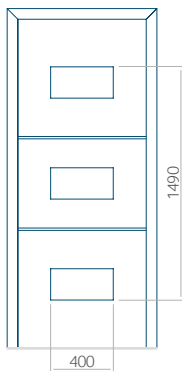

Motif sans cadre