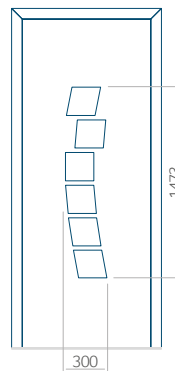

Motif avec cadre

Dimension minimale du panneau	Dimension maximale du panneau
PVC: 570 x 1650	PVC: 900 x 2150
ALU: 570 x 1650	ALU: 1100 x 2450
WOOD: 570 x 1650	WOOD: 840 x 2240

Panneau 35

Motif sans cadre

Motif avec cadre

Dimension minimale du panneau	Dimension maximale du panneau
PVC: 570 x 1650	PVC: 900 x 2150
ALU: 570 x 1650	ALU: 1100 x 2450
WOOD: 570 x 1650	WOOD: 840 x 2240

Panneau 36

Motif sans cadre

Motif avec cadre

Dimension minimale du panneau	Dimension maximale du panneau
PVC: 570 x 1650	PVC: 900 x 2150
ALU: 570 x 1650	ALU: 1100 x 2450
WOOD: 570 x 1650	WOOD: 840 x 2240

Panneau 37

Motif sans cadre