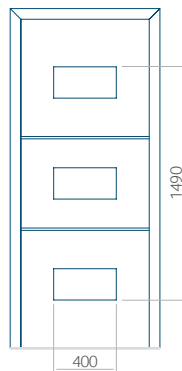

Dimension minimale du panneau	Dimension maximale du panneau
PVC: 370 x 1650	PVC: 900 x 2150
ALU: 370 x 1650	ALU: 1100 x 2450
WOOD: 370 x 1650	WOOD: 840 x 2240

Panneau 99

Motif sans cadre

Motif avec cadre

Dimension minimale du panneau	Dimension maximale du panneau
PVC: 570 x 1650	PVC: 900 x 2150
ALU: 570 x 1650	ALU: 1100 x 2450
WOOD: –	WOOD: –

Panneau 100

Motif sans cadre

Motif avec cadre

Dimension minimale du panneau	Dimension maximale du panneau
PVC: 570 x 1650	PVC: 900 x 2150
ALU: 570 x 1650	ALU: 1100 x 2450
WOOD: 570 x 1650	WOOD: 840 x 2240