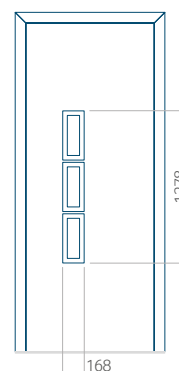

Panneau 20

Motif sans cadre

Motif avec cadre

Dimension minimale du panneau	Dimension maximale du panneau
PVC: 660 x 1650	PVC: 900 x 2150
ALU: 660 x 1650	ALU: 1100 x 2450
WOOD: 660 x 1650	WOOD: 840 x 2240

Panneau 26

Motif sans cadre

Motif avec cadre

Dimension minimale du panneau	Dimension maximale du panneau
PVC: 370 x 1650	PVC: 900 x 2150
ALU: 370 x 1650	ALU: 1100 x 2450
WOOD: 370 x 1650	WOOD: 840 x 2240

Panneau 27

Motif sans cadre

Motif avec cadre

Dimension minimale du panneau	Dimension maximale du panneau
PVC: 600 x 1650	PVC: 900 x 2150
ALU: 600 x 1650	ALU: 1100 x 2450
WOOD: 600 x 1650	WOOD: 840 x 2240

Panneau 28

Motif sans cadre

Motif avec cadre

Dimension minimale du panneau	Dimension maximale du panneau
PVC: 410 x 1650	PVC: 900 x 2150
ALU: 410 x 1650	ALU: 1100 x 2450
WOOD: 410 x 1650	WOOD: 840 x 2240