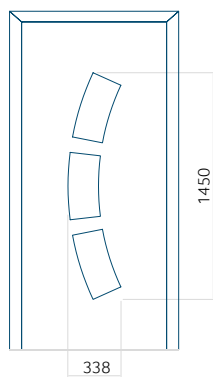

Motif sans cadre