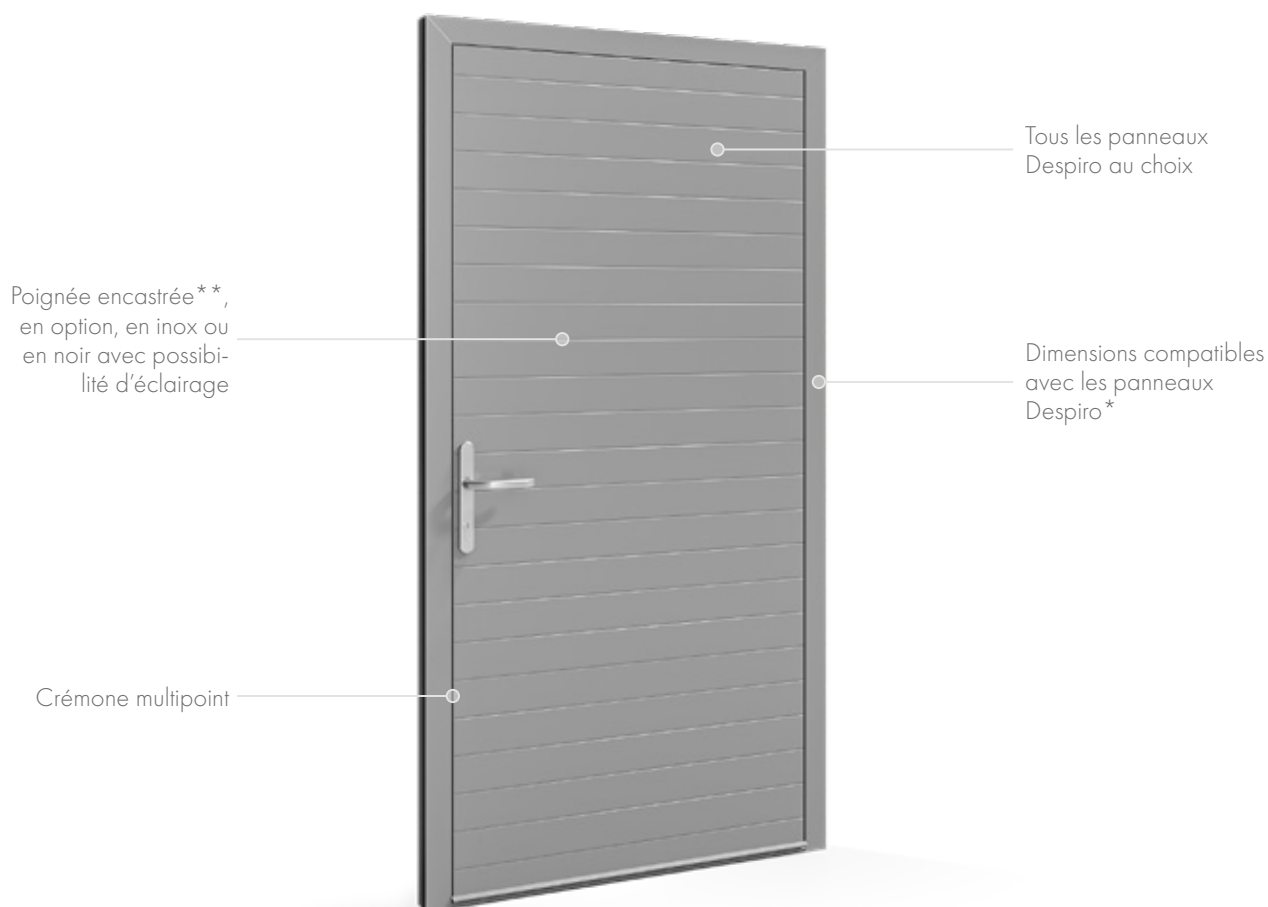

Dimension maximale du panneau
PVC: 990 x 2270

Portes aluminium **MasterLine 8 Despiro**

L'élégance et le minimalisme des portes en aluminium MasterLine 8 Despiro leur permettent de s'intégrer dans les tendances architecturales modernes. Elles sont universelles et s'intègrent parfaitement aux styles traditionnels. Les portes se caractérisent par la tôle d'une grande rigidité. Elles permettent de réaliser des structures en tôle jusqu'à 1500 mm de large et 3000 mm de haut. Elles sont disponibles avec la gamme de panneaux de porte Despiro en constant développement, y compris avec l'option de poignée encastrée. Cet élément peut être éclairé en blanc (avec une couleur froide, chaude ou neutre) ou en bleu.