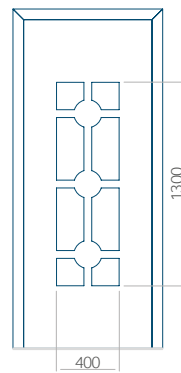

Motif sans cadre