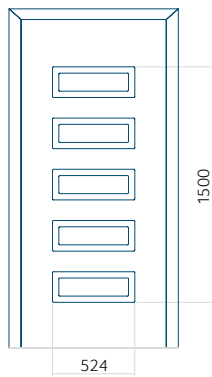

Dimension minimale du panneau	Dimension maximale du panneau
PVC: 300 x 1650	PVC: 900 x 2150
ALU: 300 x 1650	ALU: 1100 x 2450
WOOD: 300 x 1650	WOOD: 840 x 2240

Panneau 113

Motif sans cadre

Motif avec cadre