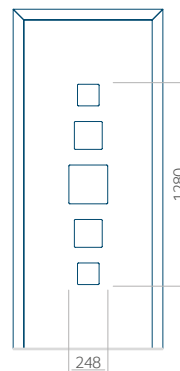

PVC: 900 x 2150

ALU: 1100 x 2450

WOOD: 840 x 2240

Panneau 106

Motif sans cadre

Motif avec cadre

Dimension minimale du panneau

PVC: 370 x 1650