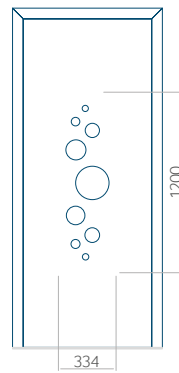

Panneau 29

Motif sans cadre

Motif avec cadre

Dimension minimale du panneau	Dimension maximale du panneau
PVC: 410 x 1650	PVC: 900 x 2150
ALU: 410 x 1650	ALU: 1100 x 2450
WOOD: 410 x 1650	WOOD: 840 x 2240

Panneau 30

Motif sans cadre

Dimension minimale du panneau	Dimension maximale du panneau
PVC: 420 x 1650	PVC: 900 x 2150
ALU: 420 x 1650	ALU: 1100 x 2450
WOOD: 420 x 1650	WOOD: 840 x 2240

Panneau 31

Motif sans cadre

Motif avec cadre

Dimension minimale du panneau	Dimension maximale du panneau
PVC: 570 x 1650	PVC: 900 x 2150
ALU: 570 x 1650	ALU: 1100 x 2450
WOOD: 570 x 1650	WOOD: 840 x 2240

Panneau 32

Motif sans cadre

Motif avec cadre

Dimension minimale du panneau	Dimension maximale du panneau
PVC: 570 x 1650	PVC: 900 x 2150
ALU: 570 x 1650	ALU: 1100 x 2450
WOOD: 570 x 1650	WOOD: 840 x 2240

Panneau 33

Motif sans cadre