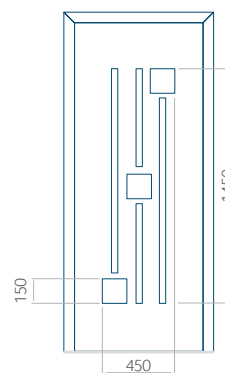

Panneau 69

Motif sans cadre

Dimension minimale du panneau	Dimension maximale du panneau
PVC: 370 x 1650	PVC: 900 x 2150
ALU: 370 x 1650	ALU: 1100 x 2450
WOOD: 370 x 1650	WOOD: 840 x 2240

Panneau 70

Motif sans cadre