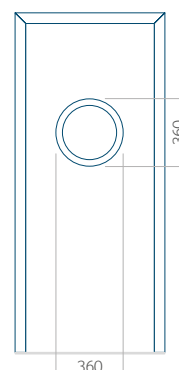

Panneau 01

Motif sans cadre

Motif avec cadre

Dimension minimale du panneau	Dimension maximale du panneau
PVC: 370 x 1650	PVC: 900 x 2150
ALU: 370 x 1650	ALU: 1100 x 2450
WOOD: 370 x 1650	WOOD: 840 x 2240

Panneau 08

Motif sans cadre

Motif avec cadre

Dimension minimale du panneau	Dimension maximale du panneau
PVC: 570 x 1650	PVC: 900 x 2150
ALU: 570 x 1650	ALU: 1100 x 2450
WOOD: 570 x 1650	WOOD: 840 x 2240

Panneau 09

Motif sans cadre

Dimension minimale du panneau	Dimension maximale du panneau
PVC: 570 x 1650	PVC: 900 x 2150
ALU: 570 x 1650	ALU: 1100 x 2450
WOOD: 570 x 1650	WOOD: 840 x 2240

Panneau 10

Motif sans cadre

Motif avec cadre

Dimension minimale du panneau	Dimension maximale du panneau
PVC: 570 x 1650	PVC: 900 x 2150
ALU: 570 x 1650	ALU: 1100 x 2450
WOOD: 570 x 1650	WOOD: 840 x 2240

Panneau 11

Motif sans cadre