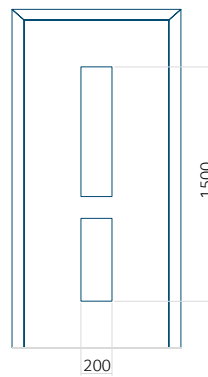

Motif sans cadre