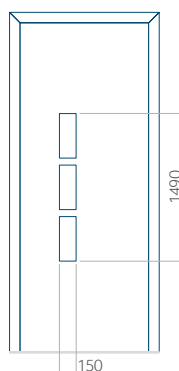

Panneau 20

Motif sans cadre

Motif avec cadre

Dimension minimale du panneau	Dimension maximale du panneau
PVC: 660 x 1650	PVC: 900 x 2150
ALU: 660 x 1650	ALU: 1100 x 2450
WOOD: 660 x 1650	WOOD: 840 x 2240

Panneau 26

Motif sans cadre

Motif avec cadre

Dimension minimale du panneau	Dimension maximale du panneau
PVC: 370 x 1650	PVC: 900 x 2150
ALU: 370 x 1650	ALU: 1100 x 2450
WOOD: 370 x 1650	WOOD: 840 x 2240

Panneau 27

Motif sans cadre

Motif avec cadre

Dimension minimale du panneau	Dimension maximale du panneau
PVC: 600 x 1650	PVC: 900 x 2150
ALU: 600 x 1650	ALU: 1100 x 2450
WOOD: 600 x 1650	WOOD: 840 x 2240

Panneau 28

Motif sans cadre

Motif avec cadre

Dimension minimale du panneau	Dimension maximale du panneau
PVC: 410 x 1650	PVC: 900 x 2150
ALU: 410 x 1650	ALU: 1100 x 2450
WOOD: 410 x 1650	WOOD: 840 x 2240