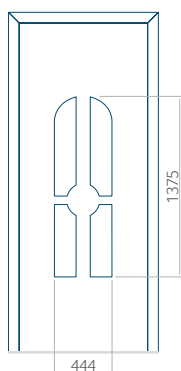

Motif sans cadre