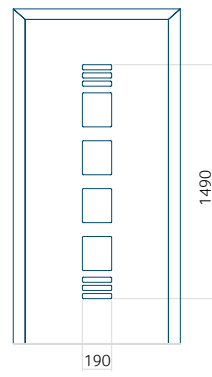

Motif sans cadre