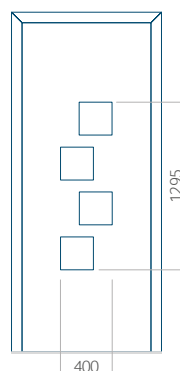

PVC: 900 x 2150

ALU: 1100 x 2450

WOOD: 840 x 2240

Panneau 17

Motif sans cadre

Motif avec cadre

Dimension minimale du panneau	Dimension maximale du panneau
PVC: 570 x 1650	PVC: 900 x 2150
ALU: 570 x 1650	ALU: 1100 x 2450
WOOD: 570 x 1650	WOOD: 840 x 2240

Panneau 18

Motif sans cadre

Motif avec cadre

Dimension minimale du panneau	Dimension maximale du panneau
PVC: 570 x 1650	PVC: 900 x 2150
ALU: 570 x 1650	ALU: 1100 x 2450
WOOD: 570 x 1650	WOOD: 840 x 2240