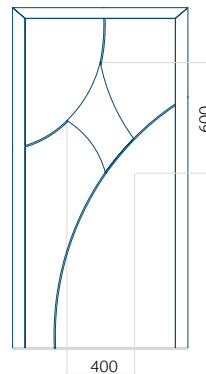

Dessin technique