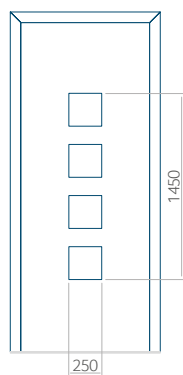

Panneau 20

Motif sans cadre

Motif avec cadre

Dimension minimale du panneau	Dimension maximale du panneau
PVC: 660 x 1650	PVC: 900 x 2150
ALU: 660 x 1650	ALU: 1100 x 2450
WOOD: 660 x 1650	WOOD: 840 x 2240

Panneau 23

Motif sans cadre

Motif avec cadre

Dimension minimale du panneau	Dimension maximale du panneau
PVC: 570 x 1650	PVC: 900 x 2150
ALU: 570 x 1650	ALU: 1100 x 2450
WOOD: 570 x 1650	WOOD: 840 x 2240

Panneau 24

Motif sans cadre

Motif avec cadre

Dimension minimale du panneau	Dimension maximale du panneau
PVC: 590 x 1650	PVC: 900 x 2150
ALU: 590 x 1650	ALU: 1100 x 2450
WOOD: 590 x 1650	WOOD: 840 x 2240

Panneau 25

Motif sans cadre

Motif avec cadre

Dimension minimale du panneau	Dimension maximale du panneau
PVC: 380 x 1650	PVC: 900 x 2150
ALU: 380 x 1650	ALU: 1100 x 2450
WOOD: 380 x 1650	WOOD: 840 x 2240