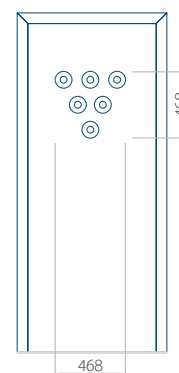

Motif avec cadre