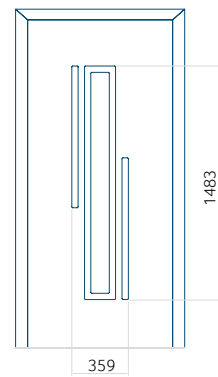

Motif avec cadre