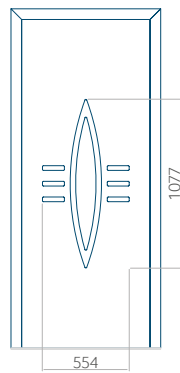

Dimension minimale du panneau	Dimension maximale du panneau
PVC: 570 x 1650	PVC: 900 x 2150
ALU: 570 x 1650	ALU: 1100 x 2450
WOOD: 570 x 1650	WOOD: 840 x 2240

Panneau 97

Motif sans cadre

Motif avec cadre