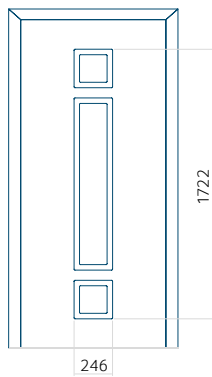

Motif avec cadre

Dimension minimale du panneau	Dimension maximale du panneau
PVC: 370 x 1812	PVC: 900 x 2150
ALU: 370 x 1812	ALU: 1100 x 2450
WOOD: 370 x 1812	WOOD: 840 x 2240