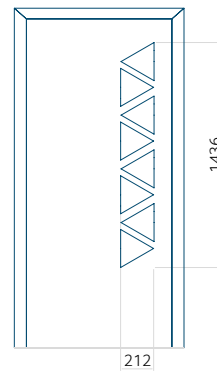

Motif sans cadre