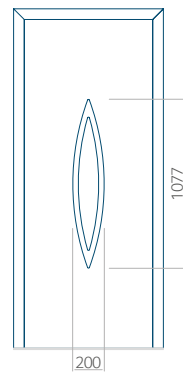

Dimension minimale du panneau	Dimension maximale du panneau
PVC: 650 x 1650	PVC: 900 x 2150
ALU: 650 x 1650	ALU: 1100 x 2450
WOOD: 650 x 1650	WOOD: 840 x 2240

Panneau 98

Motif sans cadre

Motif avec cadre