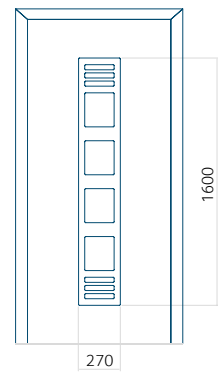

Dimension minimale du panneau	Dimension maximale du panneau
PVC: 615 x 1650	PVC: 900 x 2150
ALU: 615 x 1650	ALU: 1100 x 2450
WOOD: 615 x 1650	WOOD: 840 x 2240

Panneau 114

Motif sans cadre

Motif avec cadre