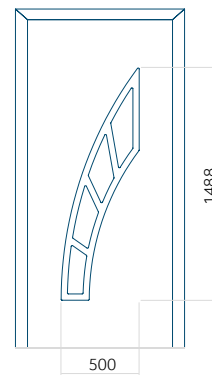

Motif avec cadre