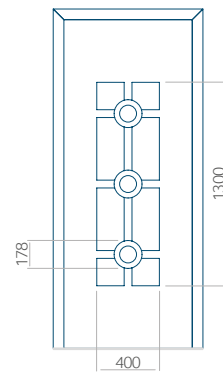

Motif avec cadre