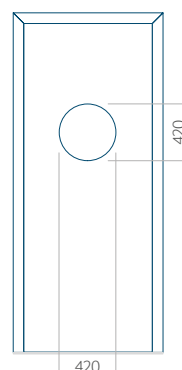

Panneau 06

Motif sans cadre

Motif avec cadre

Dimension minimale du panneau	Dimension maximale du panneau
PVC: 370 x 1650	PVC: 900 x 2150
ALU: 370 x 1650	ALU: 1100 x 2450
WOOD: 370 x 1650	WOOD: 840 x 2240

Panneau 08

Motif sans cadre

Motif avec cadre

Dimension minimale du panneau	Dimension maximale du panneau
PVC: 570 x 1650	PVC: 900 x 2150
ALU: 570 x 1650	ALU: 1100 x 2450
WOOD: 570 x 1650	WOOD: 840 x 2240

Panneau 09

Motif sans cadre

Dimension minimale du panneau	Dimension maximale du panneau
PVC: 570 x 1650	PVC: 900 x 2150
ALU: 570 x 1650	ALU: 1100 x 2450
WOOD: 570 x 1650	WOOD: 840 x 2240

Panneau 10

Motif sans cadre

Motif avec cadre

Dimension minimale du panneau	Dimension maximale du panneau
PVC: 570 x 1650	PVC: 900 x 2150
ALU: 570 x 1650	ALU: 1100 x 2450
WOOD: 570 x 1650	WOOD: 840 x 2240

Panneau 11

Motif sans cadre