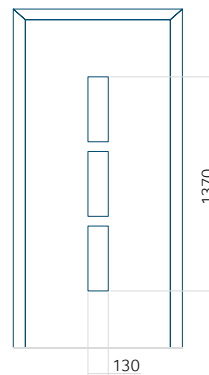

Motif sans cadre