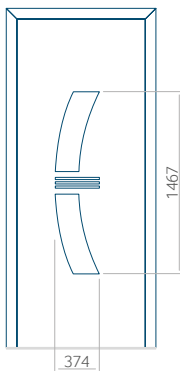

Motif avec cadre

Dimension minimale du panneau	Dimension maximale du panneau
PVC: 600 x 1650	PVC: 900 x 2150
ALU: 600 x 1650	ALU: 1100 x 2450
WOOD: 600 x 1650	WOOD: 840 x 2240

Panneau 46

Motif sans cadre

Motif avec cadre

Dimension minimale du panneau	Dimension maximale du panneau
PVC: 570 x 1650	PVC: 900 x 2150
ALU: 570 x 1650	ALU: 1100 x 2450
WOOD: 570 x 1650	WOOD: 840 x 2240

Panneau 47

Motif sans cadre

Motif avec cadre

Dimension minimale du panneau	Dimension maximale du panneau
PVC: 570 x 1650	PVC: 900 x 2150
ALU: 570 x 1650	ALU: 1100 x 2450
WOOD: 570 x 1650	WOOD: 840 x 2240

Panneau 48

Motif sans cadre