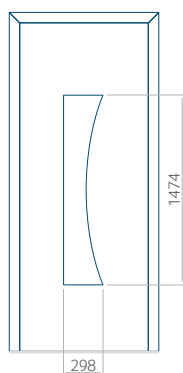

Panneau 20

Motif sans cadre

Motif avec cadre

Dimension minimale du panneau	Dimension maximale du panneau
PVC: 660 x 1650	PVC: 900 x 2150
ALU: 660 x 1650	ALU: 1100 x 2450
WOOD: 660 x 1650	WOOD: 840 x 2240

Panneau 21

Motif sans cadre

Motif avec cadre

Dimension minimale du panneau	Dimension maximale du panneau
PVC: 570 x 1650	PVC: 900 x 2150
ALU: 570 x 1650	ALU: 1100 x 2450
WOOD: 570 x 1650	WOOD: 840 x 2240

Panneau 22

Motif sans cadre

Motif avec cadre

Dimension minimale du panneau	Dimension maximale du panneau
PVC: 570 x 1650	PVC: 900 x 2150
ALU: 570 x 1650	ALU: 1100 x 2450
WOOD: 570 x 1650	WOOD: 840 x 2240

Panneau 23

Motif sans cadre

Motif avec cadre

Dimension minimale du panneau	Dimension maximale du panneau
PVC: 570 x 1650	PVC: 900 x 2150
ALU: 570 x 1650	ALU: 1100 x 2450
WOOD: 570 x 1650	WOOD: 840 x 2240