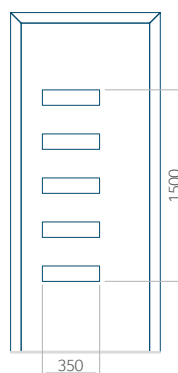

PVC: 900 x 2150

ALU: 1100 x 2450

WOOD: 840 x 2240

Panneau 17

Motif sans cadre

Motif avec cadre

Dimension minimale du panneau	Dimension maximale du panneau
PVC: 570 x 1650	PVC: 900 x 2150
ALU: 570 x 1650	ALU: 1100 x 2450
WOOD: 570 x 1650	WOOD: 840 x 2240

Panneau 19

Motif sans cadre

Motif avec cadre

Dimension minimale du panneau	Dimension maximale du panneau
PVC: 570 x 1750	PVC: 900 x 2150
ALU: 570 x 1750	ALU: 1100 x 2450
WOOD: 570 x 1750	WOOD: 840 x 2240

Panneau 20

Motif sans cadre

Motif avec cadre

Dimension minimale du panneau	Dimension maximale du panneau
PVC: 660 x 1650	PVC: 900 x 2150
ALU: 660 x 1650	ALU: 1100 x 2450
WOOD: 660 x 1650	WOOD: 840 x 2240