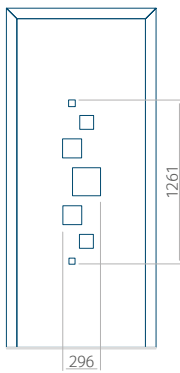

Panneau 29

Motif sans cadre

Motif avec cadre

Dimension minimale du panneau	Dimension maximale du panneau
PVC: 410 x 1650	PVC: 900 x 2150
ALU: 410 x 1650	ALU: 1100 x 2450
WOOD: 410 x 1650	WOOD: 840 x 2240

Panneau 30

Motif sans cadre

Dimension minimale du panneau	Dimension maximale du panneau
PVC: 420 x 1650	PVC: 900 x 2150
ALU: 420 x 1650	ALU: 1100 x 2450
WOOD: 420 x 1650	WOOD: 840 x 2240

Panneau 31

Motif sans cadre