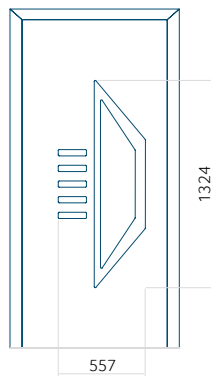

Motif avec cadre

Dimension minimale du panneau	Dimension maximale du panneau
PVC: 650 x 1650	PVC: 900 x 2150
ALU: 650 x 1650	ALU: 1100 x 2450
WOOD: 650 x 1650	WOOD: 840 x 2240