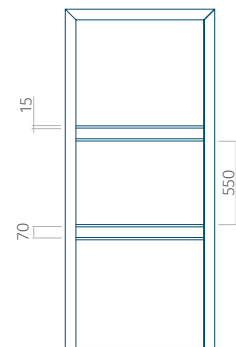

Motif avec cadre