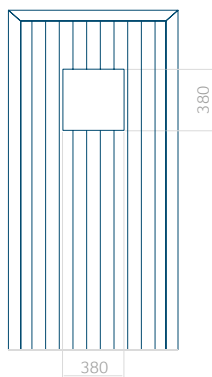

Panneau 140

Motif sans cadre

Dimension minimale du panneau	Dimension maximale du panneau
PVC: 570 x 1650	PVC: 900 x 2150
ALU: 570 x 1650	ALU: 1100 x 2300
WOOD: -	WOOD: -

Panneau 141

Motif sans cadre

Dimension minimale du panneau	Dimension maximale du panneau
PVC: 570 x 1650	PVC: 900 x 2150
ALU: 570 x 1650	ALU: 1100 x 2300
WOOD: -	WOOD: -