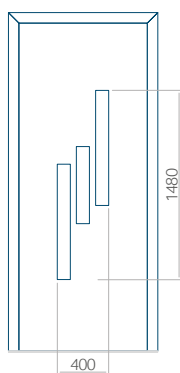

Dimension minimale du panneau	Dimension maximale du panneau
PVC: 570 x 1650	PVC: 900 x 2150
ALU: 570 x 1650	ALU: 1100 x 2450
WOOD: 570 x 1650	WOOD: 840 x 2240

Panneau 14

Motif sans cadre

Motif avec cadre

Dimension minimale du panneau	Dimension maximale du panneau
PVC: 570 x 1650	PVC: 900 x 2150
ALU: 570 x 1650	ALU: 1100 x 2450
WOOD: 570 x 1650	WOOD: 840 x 2240

Panneau 15

Motif sans cadre

Motif avec cadre