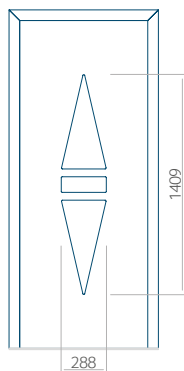

Motif sans cadre