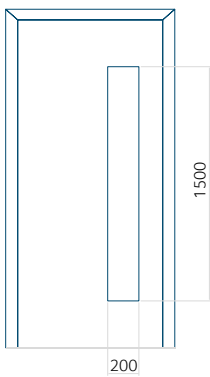

Panneau 134

Motif sans cadre

Dimension minimale du panneau	Dimension maximale du panneau
PVC: 570 x 1650	PVC: 900 x 2150
ALU: 570 x 1650	ALU: 1100 x 2450
WOOD: –	WOOD: –

Panneau 135

Motif sans cadre

Motif avec cadre