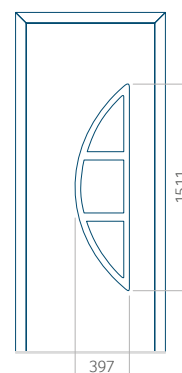

Motif avec cadre

Dimension minimale du panneau	Dimension maximale du panneau
PVC: 370 x 1650	PVC: 900 x 2150
ALU: 370 x 1650	ALU: 1100 x 2450
WOOD: 370 x 1650	WOOD: 840 x 2240

Panneau 55

Motif sans cadre

Dimension minimale du panneau	Dimension maximale du panneau
PVC: 570 x 1650	PVC: 900 x 2150
ALU: 570 x 1650	ALU: 1100 x 2450
WOOD: 570 x 1650	WOOD: 840 x 2240

Panneau 56

Motif sans cadre

Motif avec cadre

Dimension minimale du panneau	Dimension maximale du panneau
PVC: 600 x 1650	PVC: 900 x 2150
ALU: 600 x 1650	ALU: 1100 x 2450
WOOD: 600 x 1650	WOOD: 840 x 2240

Panneau 57

Motif sans cadre

Motif avec cadre