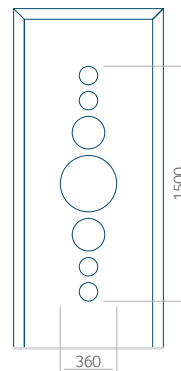

Dimension minimale du panneau	Dimension maximale du panneau
PVC: 370 x 1650	PVC: 900 x 2150
ALU: 370 x 1650	ALU: 1100 x 2450
WOOD: 370 x 1650	WOOD: 840 x 2240

Panneau 99

Motif sans cadre

Motif avec cadre

Dimension minimale du panneau	Dimension maximale du panneau
PVC: 570 x 1650	PVC: 900 x 2150
ALU: 570 x 1650	ALU: 1100 x 2450
WOOD: –	WOOD: –

Panneau 100

Motif sans cadre

Motif avec cadre

Dimension minimale du panneau	Dimension maximale du panneau
PVC: 570 x 1650	PVC: 900 x 2150
ALU: 570 x 1650	ALU: 1100 x 2450
WOOD: 570 x 1650	WOOD: 840 x 2240