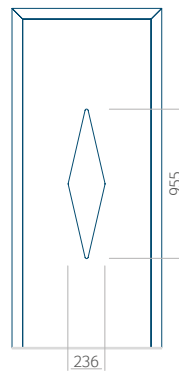

Panneau 102

Motif sans cadre

Motif avec cadre

Dimension minimale du panneau	Dimension maximale du panneau
PVC: 570 x 1650	PVC: 900 x 2150
ALU: 570 x 1650	ALU: 1100 x 2450
WOOD: 570 x 1650	WOOD: 840 x 2240

Panneau 103

Motif sans cadre

Motif avec cadre

Dimension minimale du panneau	Dimension maximale du panneau
PVC: 570 x 1650	PVC: 900 x 2150
ALU: 570 x 1650	ALU: 1100 x 2450
WOOD: 570 x 1650	WOOD: 840 x 2240

Panneau 104

Motif sans cadre

Motif avec cadre

Dimension minimale du panneau	Dimension maximale du panneau
PVC: 390 x 1650	PVC: 900 x 2150
ALU: 390 x 1650	ALU: 1100 x 2450
WOOD: 390 x 1650	WOOD: 840 x 2240