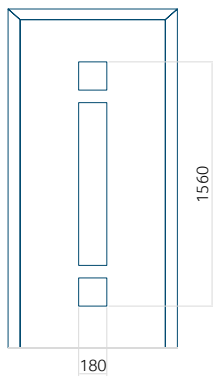

Motif sans cadre