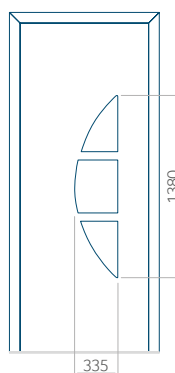

Motif avec cadre

Dimension minimale du panneau	Dimension maximale du panneau
PVC: 640 x 1650	PVC: 900 x 2150
ALU: 640 x 1650	ALU: 1100 x 2450
WOOD: 640 x 1650	WOOD: 840 x 2240

Panneau 54

Motif sans cadre

Motif avec cadre

Dimension minimale du panneau	Dimension maximale du panneau
PVC: 370 x 1650	PVC: 900 x 2150
ALU: 370 x 1650	ALU: 1100 x 2450
WOOD: 370 x 1650	WOOD: 840 x 2240

Panneau 55

Motif sans cadre

Dimension minimale du panneau	Dimension maximale du panneau
PVC: 570 x 1650	PVC: 900 x 2150
ALU: 570 x 1650	ALU: 1100 x 2450
WOOD: 570 x 1650	WOOD: 840 x 2240

Panneau 56

Motif sans cadre

Motif avec cadre