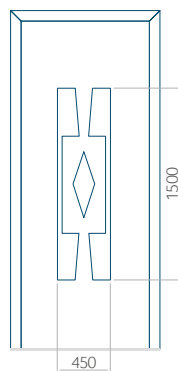

Panneau 01

Motif sans cadre

Motif avec cadre

Dimension minimale du panneau	Dimension maximale du panneau
PVC: 370 x 1650	PVC: 900 x 2150
ALU: 370 x 1650	ALU: 1100 x 2450
WOOD: 370 x 1650	WOOD: 840 x 2240

Panneau 02

Motif sans cadre

Motif avec cadre

Dimension minimale du panneau	Dimension maximale du panneau
PVC: 570 x 1650	PVC: 900 x 2150
ALU: 570 x 1650	ALU: 1100 x 2450
WOOD: 570 x 1650	WOOD: 840 x 2240

Panneau 03

Motif sans cadre

Motif avec cadre

Dimension minimale du panneau	Dimension maximale du panneau
PVC: 570 x 1750	PVC: 900 x 2150
ALU: 570 x 1750	ALU: 1100 x 2450
WOOD: 570 x 1750	WOOD: 840 x 2240

Panneau 04

Motif sans cadre

Motif avec cadre

Dimension minimale du panneau	Dimension maximale du panneau
PVC: 590 x 1650	PVC: 900 x 2150
ALU: 590 x 1650	ALU: 1100 x 2450
WOOD: 590 x 1650	WOOD: 840 x 2240