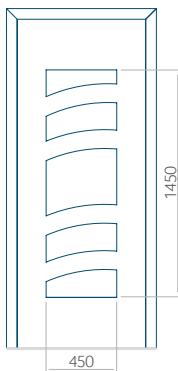

Motif sans cadre