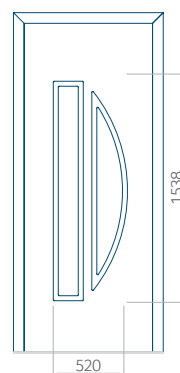

Panneau 85

Motif sans cadre

Motif avec cadre

Dimension minimale du panneau	Dimension maximale du panneau
PVC: 420 x 1650	PVC: 900 x 2150
ALU: 420 x 1650	ALU: 1100 x 2450
WOOD: 420 x 1650	WOOD: 840 x 2240

Panneau 86

Motif sans cadre

Motif avec cadre

Dimension minimale du panneau	Dimension maximale du panneau
PVC: 610 x 1650	PVC: 900 x 2150
ALU: 610 x 1650	ALU: 1100 x 2450
WOOD: 610 x 1650	WOOD: 840 x 2240