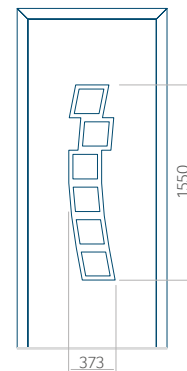

Motif avec cadre