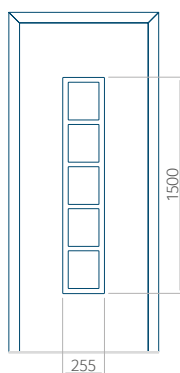

Motif sans cadre

Dimension minimale du panneau	Dimension maximale du panneau
PVC: 370 x 1650	PVC: 900 x 2150
ALU: 370 x 1650	ALU: 1100 x 2450
WOOD: 370 x 1650	WOOD: 840 x 2240