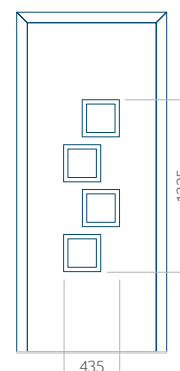

PVC: 900 x 2150

ALU: 1100 x 2450

WOOD: 840 x 2240

Panneau 17

Motif sans cadre

Motif avec cadre

Dimension minimale du panneau	Dimension maximale du panneau
PVC: 570 x 1650	PVC: 900 x 2150
ALU: 570 x 1650	ALU: 1100 x 2450
WOOD: 570 x 1650	WOOD: 840 x 2240

Panneau 18

Motif sans cadre

Motif avec cadre

Dimension minimale du panneau	Dimension maximale du panneau
PVC: 570 x 1650	PVC: 900 x 2150
ALU: 570 x 1650	ALU: 1100 x 2450
WOOD: 570 x 1650	WOOD: 840 x 2240