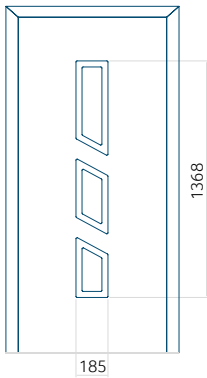

Dessin technique