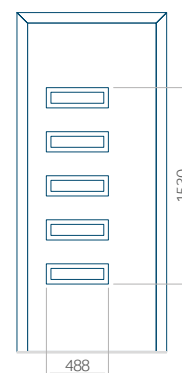

Motif avec cadre