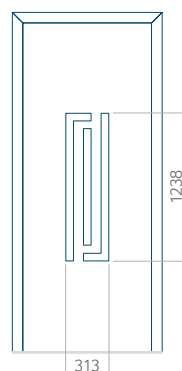

Motif avec cadre

Dimension minimale du panneau	Dimension maximale du panneau
PVC: 570 x 1650	PVC: 900 x 2150
ALU: 570 x 1650	ALU: 1100 x 2450
WOOD: 570 x 1650	WOOD: 840 x 2240

Panneau 34

Motif sans cadre