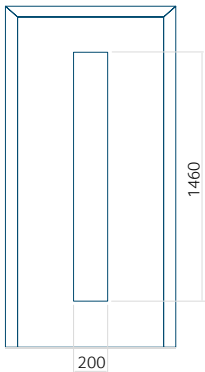

Dessin technique

- Vitre extérieure : VSG 33.1 thermofloat
- Vitre intermédiaire : float sablé avec bandes transparentes
- Vitre intérieure : thermofloat avec intercalaire thermique noir

Dimension minimale du panneau

ALU: 500 x 1900

Dimension maximale du panneau

ALU: 1400 x 2600