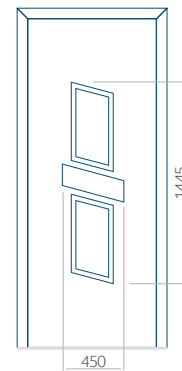

Dimension minimale du panneau	Dimension maximale du panneau
PVC: 500 x 1650	PVC: 900 x 2150
ALU: 500 x 1650	ALU: 1100 x 2450
WOOD: 500 x 1650	WOOD: 840 x 2240

Panneau 65

Motif sans cadre

Dimension minimale du panneau	Dimension maximale du panneau
PVC: 600 x 1650	PVC: 900 x 2150
ALU: 600 x 1650	ALU: 1100 x 2450
WOOD: 600 x 1650	WOOD: 840 x 2240

Panneau 66

Motif sans cadre

Dimension minimale du panneau	Dimension maximale du panneau
PVC: 370 x 1650	PVC: 900 x 2150
ALU: 370 x 1650	ALU: 1100 x 2450
WOOD: 370 x 1650	WOOD: 840 x 2240

Panneau 67

Motif sans cadre

Dimension minimale du panneau	Dimension maximale du panneau
PVC: 570 x 1650	PVC: 900 x 2150
ALU: 570 x 1650	ALU: 1100 x 2450
WOOD: 570 x 1650	WOOD: 840 x 2240

Panneau 68

Motif sans cadre

Dimension minimale du panneau	Dimension maximale du panneau
PVC: 570 x 1650	PVC: 900 x 2150
ALU: 570 x 1650	ALU: 1100 x 2450
WOOD: 570 x 1650	WOOD: 840 x 2240