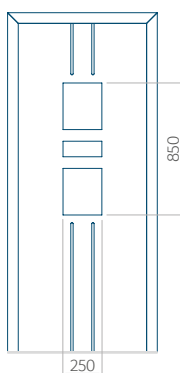

Motif sans cadre

Dimension minimale du panneau	Dimension maximale du panneau
PVC: 370 x 1650	PVC: 900 x 2150
ALU: 370 x 1650	ALU: 1100 x 2450
WOOD: 370 x 1650	WOOD: 840 x 2240