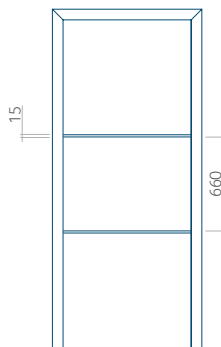

Motif avec cadre

Dimension minimale du panneau	Dimension maximale du panneau
PVC: 300 x 1650	PVC: 900 x 2150
ALU: 300 x 1650	ALU: 1100 x 2450
WOOD: 300 x 1650	WOOD: 840 x 2240