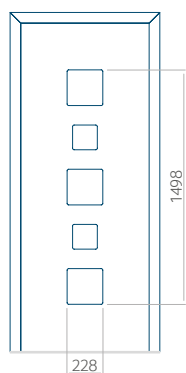

Motif avec cadre

Dimension minimale du panneau	Dimension maximale du panneau
PVC: 370 x 1650	PVC: 900 x 2150
ALU: 370 x 1650	ALU: 1100 x 2450
WOOD: 370 x 1650	WOOD: 840 x 2240

Panneau 95

Motif sans cadre