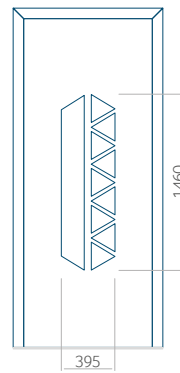

Motif avec cadre

Dimension minimale du panneau	Dimension maximale du panneau
PVC: 570 x 1650	PVC: 900 x 2150
ALU: 570 x 1650	ALU: 1100 x 2450
WOOD: 570 x 1650	WOOD: 840 x 2240

Panneau 38

Motif sans cadre