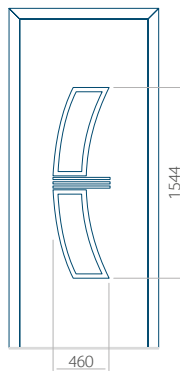

Motif avec cadre

Dimension minimale du panneau	Dimension maximale du panneau
PVC: 600 x 1650	PVC: 900 x 2150
ALU: 600 x 1650	ALU: 1100 x 2450
WOOD: 600 x 1650	WOOD: 840 x 2240

Panneau 46

Motif sans cadre

Motif avec cadre

Dimension minimale du panneau	Dimension maximale du panneau
PVC: 570 x 1650	PVC: 900 x 2150
ALU: 570 x 1650	ALU: 1100 x 2450
WOOD: 570 x 1650	WOOD: 840 x 2240

Panneau 47

Motif sans cadre

Motif avec cadre

Dimension minimale du panneau	Dimension maximale du panneau
PVC: 570 x 1650	PVC: 900 x 2150
ALU: 570 x 1650	ALU: 1100 x 2450
WOOD: 570 x 1650	WOOD: 840 x 2240

Panneau 48

Motif sans cadre