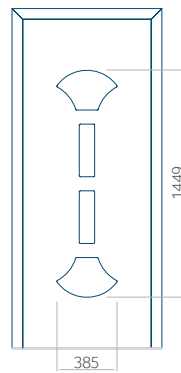

Motif sans cadre