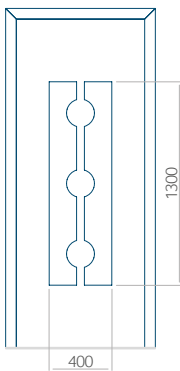

Motif sans cadre