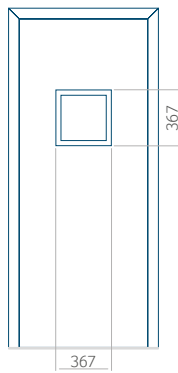

Panneau 20

Motif sans cadre

Motif avec cadre

Dimension minimale du panneau	Dimension maximale du panneau
PVC: 660 x 1650	PVC: 900 x 2150
ALU: 660 x 1650	ALU: 1100 x 2450
WOOD: 660 x 1650	WOOD: 840 x 2240

Panneau 22

Motif sans cadre

Motif avec cadre

Dimension minimale du panneau	Dimension maximale du panneau
PVC: 570 x 1650	PVC: 900 x 2150
ALU: 570 x 1650	ALU: 1100 x 2450
WOOD: 570 x 1650	WOOD: 840 x 2240

Motif avec cadre

Dimension minimale du panneau	Dimension maximale du panneau
PVC: 570 x 1650	PVC: 900 x 2150
ALU: 570 x 1650	ALU: 1100 x 2450
WOOD: 570 x 1650	WOOD: 840 x 2240

Panneau 37

Motif sans cadre

Motif avec cadre

Dimension minimale du panneau	Dimension maximale du panneau
PVC: 570 x 1650	PVC: 900 x 2150
ALU: 570 x 1650	ALU: 1100 x 2450
WOOD: 570 x 1650	WOOD: 840 x 2240

Panneau 38

Motif sans cadre