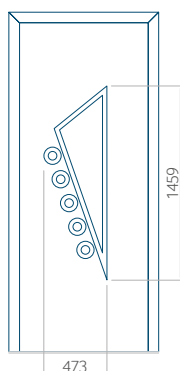

PVC: 900 x 2150

ALU: 1100 x 2450

WOOD: 840 x 2240

Panneau 17

Motif sans cadre

Motif avec cadre

Dimension minimale du panneau	Dimension maximale du panneau
PVC: 570 x 1650	PVC: 900 x 2150
ALU: 570 x 1650	ALU: 1100 x 2450
WOOD: 570 x 1650	WOOD: 840 x 2240