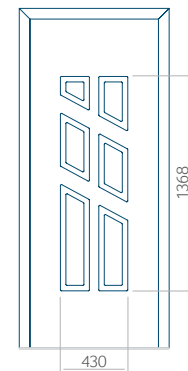

Motif avec cadre