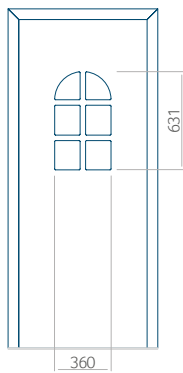

Motif sans cadre