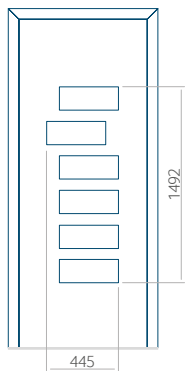

Motif avec cadre

Dimension minimale du panneau	Dimension maximale du panneau
PVC: 570 x 1650	PVC: 900 x 2150
ALU: 570 x 1650	ALU: 1100 x 2450
WOOD: 570 x 1650	WOOD: 840 x 2240

Panneau 48

Motif sans cadre

Motif avec cadre

Dimension minimale du panneau	Dimension maximale du panneau
PVC: 640 x 1650	PVC: 900 x 2150
ALU: 640 x 1650	ALU: 1100 x 2450
WOOD: 640 x 1650	WOOD: 840 x 2240

Panneau 49

Motif sans cadre

Motif avec cadre

Dimension minimale du panneau	Dimension maximale du panneau
PVC: 590 x 1650	PVC: 900 x 2150
ALU: 590 x 1650	ALU: 1100 x 2450
WOOD: 590 x 1650	WOOD: 840 x 2240

Panneau 50

Motif sans cadre