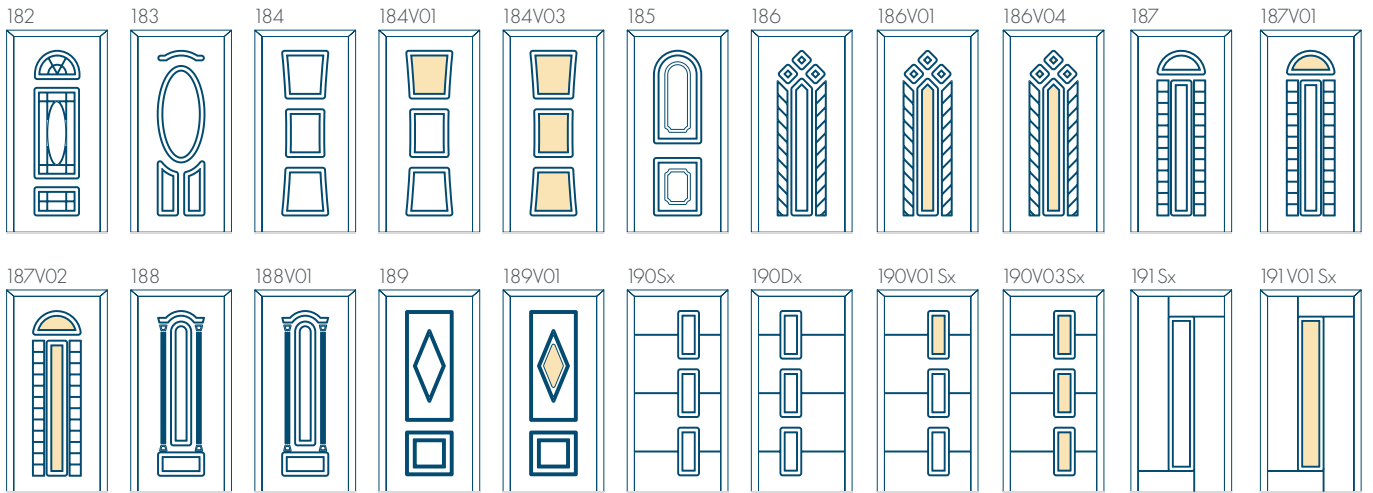

verre
 insert
 relief avec effet 3D / lignes fraisées