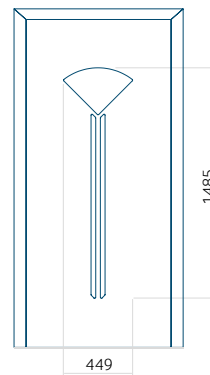

Motif sans cadre