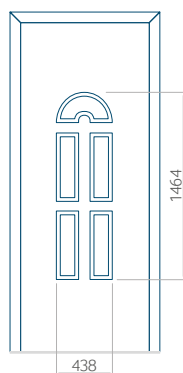

Panneau 01

Motif sans cadre

Motif avec cadre

Dimension minimale du panneau	Dimension maximale du panneau
PVC: 370 x 1650	PVC: 900 x 2150
ALU: 370 x 1650	ALU: 1100 x 2450
WOOD: 370 x 1650	WOOD: 840 x 2240

PVC: 900 x 2150

ALU: 1100 x 2450

WOOD: 840 x 2240

Panneau 17

Motif sans cadre

Motif avec cadre

Dimension minimale du panneau	Dimension maximale du panneau
PVC: 570 x 1650	PVC: 900 x 2150
ALU: 570 x 1650	ALU: 1100 x 2450
WOOD: 570 x 1650	WOOD: 840 x 2240

Panneau 20

Motif sans cadre

Motif avec cadre

Dimension minimale du panneau	Dimension maximale du panneau
PVC: 660 x 1650	PVC: 900 x 2150
ALU: 660 x 1650	ALU: 1100 x 2450
WOOD: 660 x 1650	WOOD: 840 x 2240

Panneau 21

Motif sans cadre

Motif avec cadre

Dimension minimale du panneau	Dimension maximale du panneau
PVC: 570 x 1650	PVC: 900 x 2150
ALU: 570 x 1650	ALU: 1100 x 2450
WOOD: 570 x 1650	WOOD: 840 x 2240