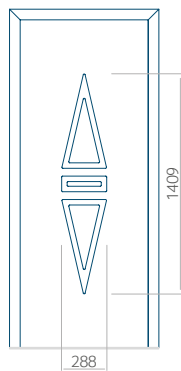

Panneau 103

Motif sans cadre

Motif avec cadre

Dimension minimale du panneau	Dimension maximale du panneau
PVC: 570 x 1650	PVC: 900 x 2150
ALU: 570 x 1650	ALU: 1100 x 2450
WOOD: 570 x 1650	WOOD: 840 x 2240

Panneau 104

Motif sans cadre

Motif avec cadre

Dimension minimale du panneau	Dimension maximale du panneau
PVC: 390 x 1650	PVC: 900 x 2150
ALU: 390 x 1650	ALU: 1100 x 2450
WOOD: 390 x 1650	WOOD: 840 x 2240

Panneau 105

Motif sans cadre

Motif avec cadre

Dimension minimale du panneau

PVC: 570 x 1650

ALU: 570 x 1650

WOOD: 570 x 1650

Dimension maximale du panneau