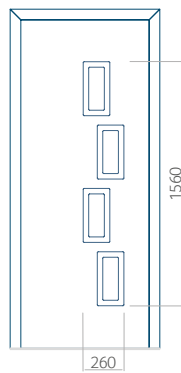

Dimension maximale du panneau

PVC: 900 x 2150

ALU: 1100 x 2450

WOOD: 840 x 2240

Panneau 79

Motif sans cadre

Motif avec cadre

Dimension minimale du panneau	Dimension maximale du panneau
PVC: 570 x 1650	PVC: 900 x 2150
ALU: 570 x 1650	ALU: 1100 x 2450
WOOD: 570 x 1650	WOOD: 840 x 2240