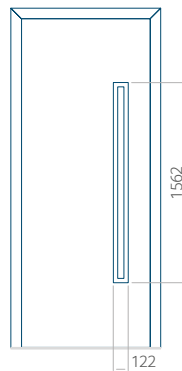

Motif avec cadre

Dimension minimale du panneau	Dimension maximale du panneau
PVC: 410 x 1650	PVC: 900 x 2150
ALU: 410 x 1650	ALU: 1100 x 2450
WOOD: 410 x 1650	WOOD: 840 x 2240