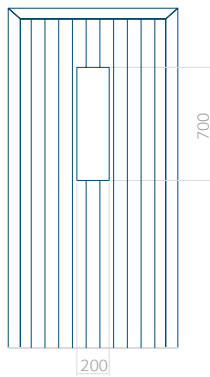

Panneau 142

Motif sans cadre

Dimension minimale du panneau	Dimension maximale du panneau
PVC: 570 x 1650	PVC: 900 x 2150
ALU: 570 x 1650	ALU: 1100 x 2300
WOOD: -	WOOD: -

Panneau 143

Motif sans cadre

Dimension minimale du panneau	Dimension maximale du panneau
PVC: 370 x 1650	PVC: 900 x 2150
ALU: 370 x 1650	ALU: 1100 x 2300
WOOD: -	WOOD: -