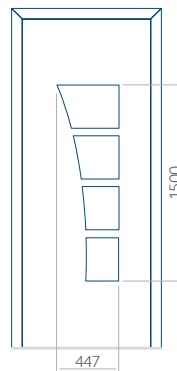

Motif avec cadre

Dimension minimale du panneau	Dimension maximale du panneau
PVC: 570 x 1650	PVC: 900 x 2150
ALU: 570 x 1650	ALU: 1100 x 2450
WOOD: 570 x 1650	WOOD: 840 x 2240

Panneau 52

Motif sans cadre

Motif avec cadre

Dimension minimale du panneau	Dimension maximale du panneau
PVC: 620 x 1650	PVC: 900 x 2150
ALU: 620 x 1650	ALU: 1100 x 2450
WOOD: 620 x 1650	WOOD: 840 x 2240

Panneau 53

Motif sans cadre