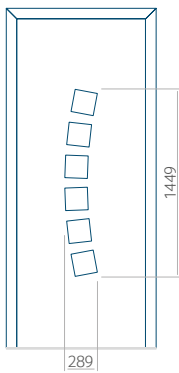

Motif avec cadre

Dimension minimale du panneau	Dimension maximale du panneau
PVC: 600 x 1650	PVC: 900 x 2150
ALU: 600 x 1650	ALU: 1100 x 2450
WOOD: 600 x 1650	WOOD: 840 x 2240

Panneau 40

Motif sans cadre

Motif avec cadre

Dimension minimale du panneau	Dimension maximale du panneau
PVC: 370 x 1650	PVC: 900 x 2150
ALU: 370 x 1650	ALU: 1100 x 2450
WOOD: 370 x 1650	WOOD: 840 x 2240

Panneau 41

Motif sans cadre

Motif avec cadre

Dimension minimale du panneau	Dimension maximale du panneau
PVC: 570 x 1650	PVC: 900 x 2150
ALU: 570 x 1650	ALU: 1100 x 2450
WOOD: 570 x 1650	WOOD: 840 x 2240

Panneau 42

Motif sans cadre