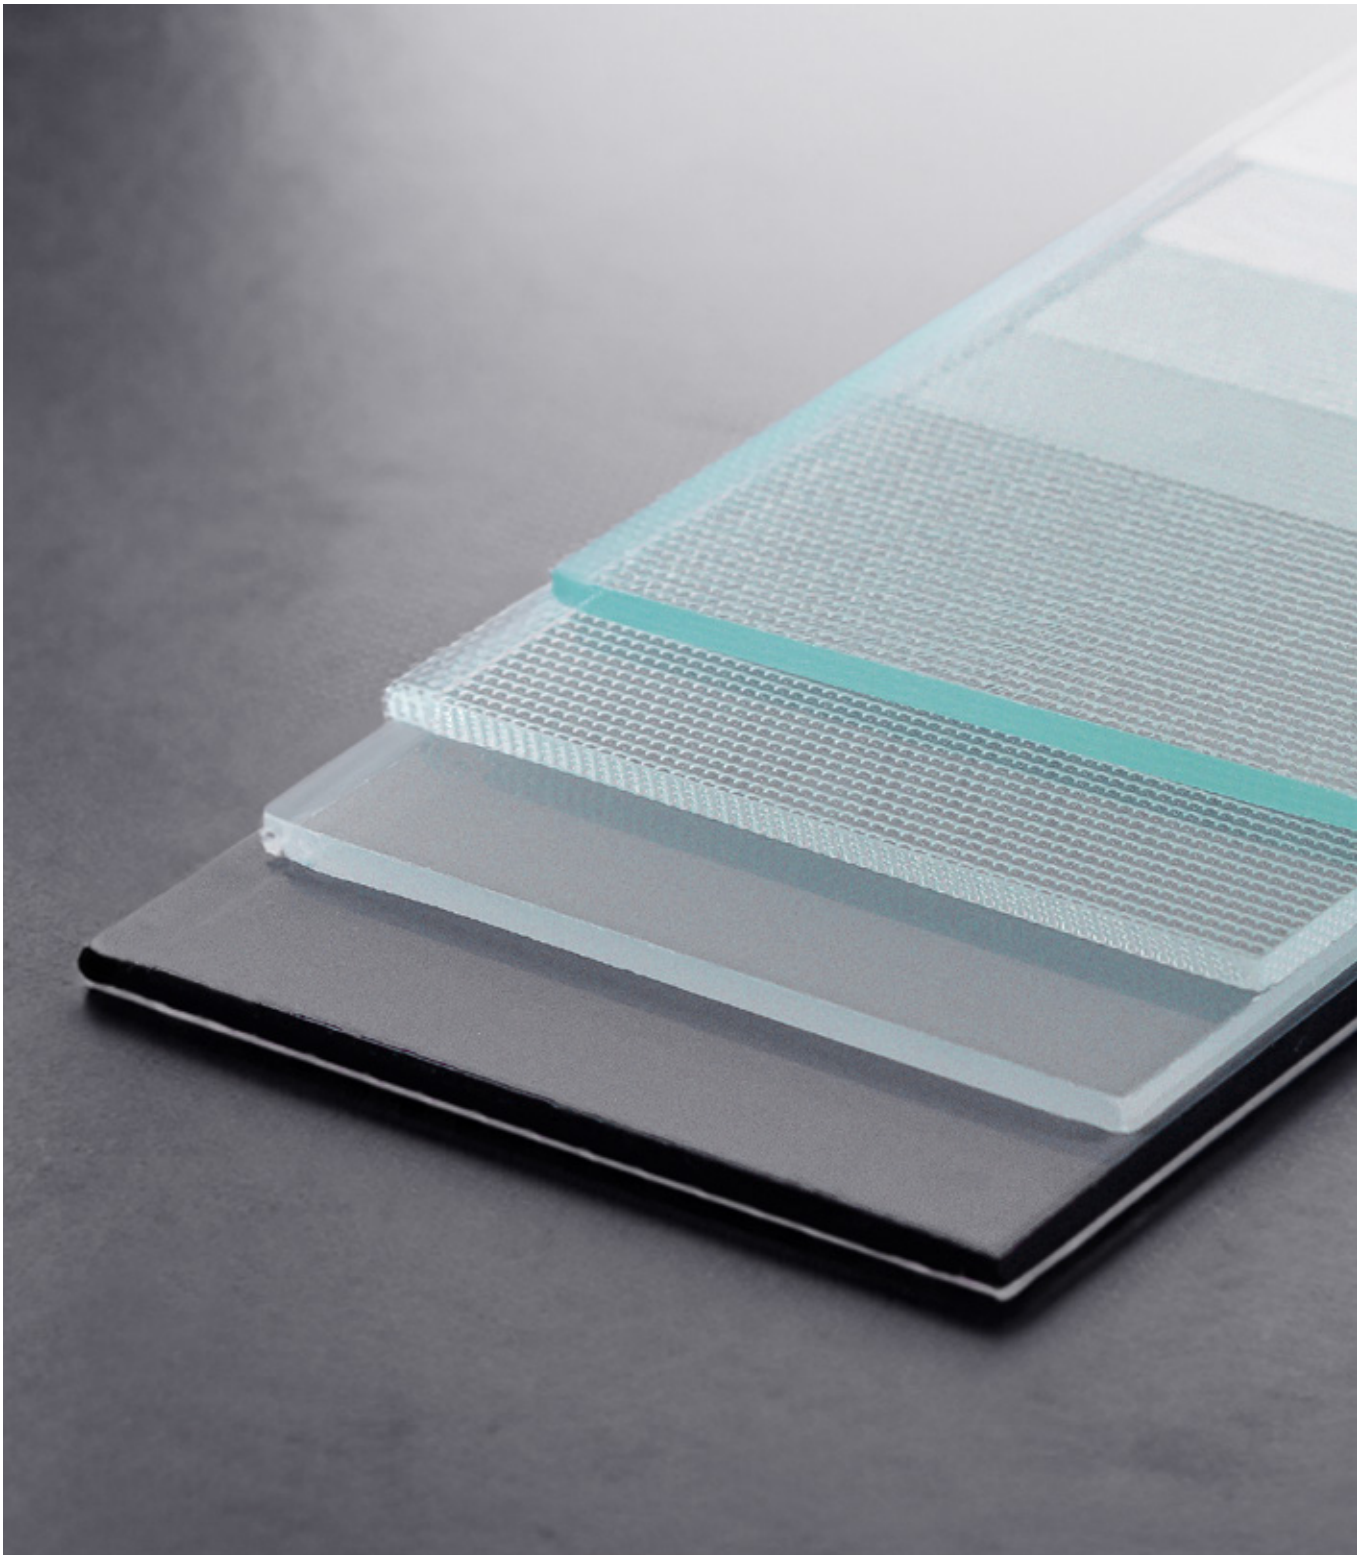

24 | 36 | 46 mm

WoodLine

Hydro Exterior
HDF
Polystyrène extrudé XPS

24 - 48 mm

ekogreen

Vitrage de portes

En standard, le vitrage des panneaux de porte est en verre dépoli. Pour les panneaux de 24 mm d'épaisseur, nous utilisons du verre de sécurité à l'extérieur. Pour les panneaux de 36 et 48 mm d'épaisseur, le vitrage est en verre de sécurité des deux côtés. Grafiki pogrądowne.

Panneaux 24 mm

Panneaux 36 mm

Panneaux 48 mm

Verre de sécurité

Le vitrage de sécurité est créé en revêtant le verre de films spéciaux en polyvinyle-butylal. En cas de bris, le verre reste attaché au film (verre VSG). Le verre de sécurité trempé se caractérise par une plus grande résistance aux éclats et aux changements de température (verre ESG). Ce type de verre se brise en petits morceaux sans parties tranchantes, ce qui réduit le risque de blessure.

Vitrage décoratif

Nous proposons une large gamme de vitrages décoratifs, composé de verre clair et de verre ornemental dans les designs les plus populaires. Le verre décoratif convient aux habitations, bureaux, magasins, hôtels et aux restaurants. Il permet de préserver l'intimité et d'éclairer l'intérieur.