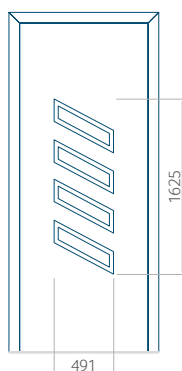

Motif avec cadre

Dimension minimale du panneau	Dimension maximale du panneau
PVC: 580 x 1750	PVC: 900 x 2150
ALU: 580 x 1750	ALU: 1100 x 2450
WOOD: 580 x 1750	WOOD: 840 x 2240