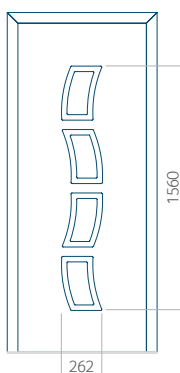

Panneau 84

Motif sans cadre

Motif avec cadre

Dimension minimale du panneau	Dimension maximale du panneau
PVC: 570 x 1650	PVC: 900 x 2150
ALU: 570 x 1650	ALU: 1100 x 2450
WOOD: 570 x 1650	WOOD: 840 x 2240

Panneau 85

Motif sans cadre

Motif avec cadre

Dimension minimale du panneau	Dimension maximale du panneau
PVC: 420 x 1650	PVC: 900 x 2150
ALU: 420 x 1650	ALU: 1100 x 2450
WOOD: 420 x 1650	WOOD: 840 x 2240