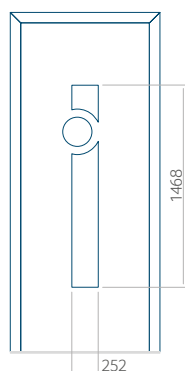

Panneau 20

Motif sans cadre

Motif avec cadre

Dimension minimale du panneau	Dimension maximale du panneau
PVC: 660 x 1650	PVC: 900 x 2150
ALU: 660 x 1650	ALU: 1100 x 2450
WOOD: 660 x 1650	WOOD: 840 x 2240

Motif avec cadre

Dimension minimale du panneau	Dimension maximale du panneau
PVC: 570 x 1650	PVC: 900 x 2150
ALU: 570 x 1650	ALU: 1100 x 2450
WOOD: 570 x 1650	WOOD: 840 x 2240

Panneau 33

Motif sans cadre