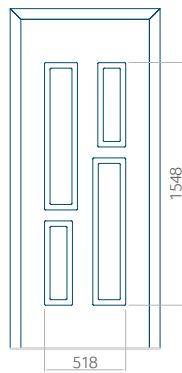

Motif avec cadre

Dimension minimale du panneau	Dimension maximale du panneau
PVC: 610 x 1650	PVC: 900 x 2150
ALU: 610 x 1650	ALU: 1100 x 2450
WOOD: 610 x 1650	WOOD: 840 x 2240