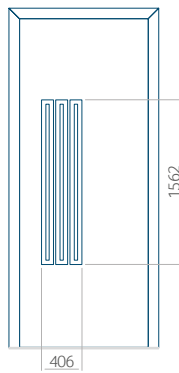

Motif avec cadre

Dimension minimale du panneau	Dimension maximale du panneau
PVC: 600 x 1650	PVC: 900 x 2150
ALU: 600 x 1650	ALU: 1100 x 2450
WOOD: 600 x 1650	WOOD: 840 x 2240