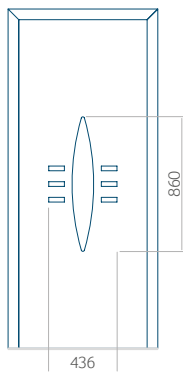

Motif sans cadre