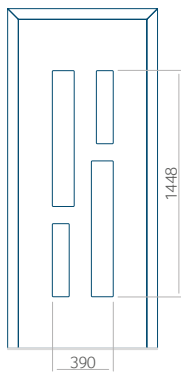

Motif sans cadre