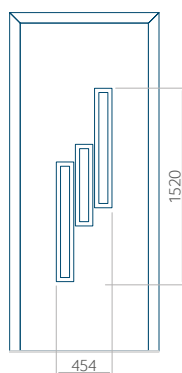

Dimension minimale du panneau	Dimension maximale du panneau
PVC: 570 x 1650	PVC: 900 x 2150
ALU: 570 x 1650	ALU: 1100 x 2450
WOOD: 570 x 1650	WOOD: 840 x 2240

Panneau 14

Motif sans cadre

Motif avec cadre

Dimension minimale du panneau	Dimension maximale du panneau
PVC: 570 x 1650	PVC: 900 x 2150
ALU: 570 x 1650	ALU: 1100 x 2450
WOOD: 570 x 1650	WOOD: 840 x 2240

Panneau 15

Motif sans cadre

Motif avec cadre

Dimension minimale du panneau

PVC: 570 x 1650

ALU: 570 x 1650

WOOD: 570 x 1650

Dimension maximale du panneau

PVC: 900 x 2150

ALU: 1100 x 2450

WOOD: 840 x 2240