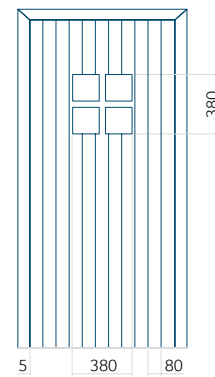

Motif sans cadre