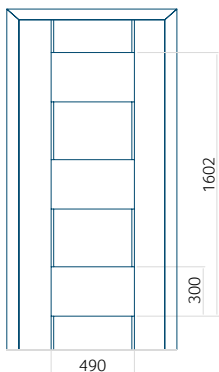

Dessin technique

- Vitre extérieure : VSG 33.1 thermofloat
- Vitre intermédiaire : float sablé
- Vitre intérieure : thermofloat avec intercalaire thermique noir
- Insert encastré INOX

Dimension minimale du panneau

ALU: 720 x 2000

Dimension maximale du panneau

ALU: 1400 x 2600