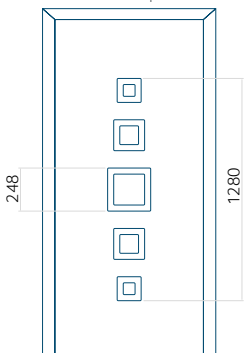

Dessin technique

- Vitre extérieure : VSG 33.1 thermofloat
- Vitre intermédiaire : float sablé
- Vitre intérieure : thermofloat avec intercalaire thermique noir
- Insert encastré INOX

Dimension minimale du panneau

ALU: 550 x 1900

Dimension maximale du panneau

ALU: 1400 x 2600