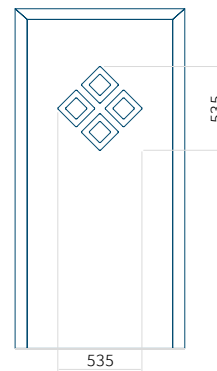

Motif avec cadre