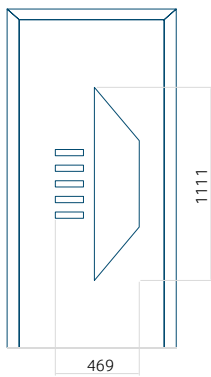

Motif sans cadre