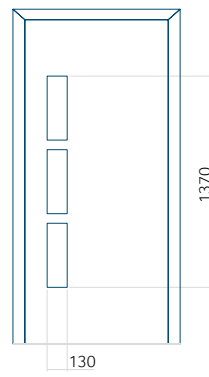

Motif sans cadre