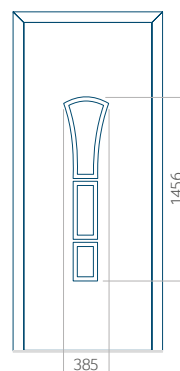

Panneau 01

Motif sans cadre

Motif avec cadre

Dimension minimale du panneau	Dimension maximale du panneau
PVC: 370 x 1650	PVC: 900 x 2150
ALU: 370 x 1650	ALU: 1100 x 2450
WOOD: 370 x 1650	WOOD: 840 x 2240

Panneau 02

Motif sans cadre

Motif avec cadre

Dimension minimale du panneau	Dimension maximale du panneau
PVC: 570 x 1650	PVC: 900 x 2150
ALU: 570 x 1650	ALU: 1100 x 2450
WOOD: 570 x 1650	WOOD: 840 x 2240