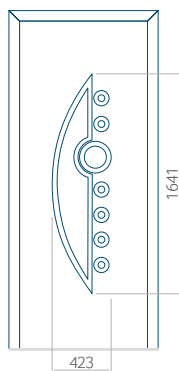

Motif avec cadre

Dimension minimale du panneau	Dimension maximale du panneau
PVC: 570 x 1750	PVC: 900 x 2150
ALU: 570 x 1750	ALU: 1100 x 2450
WOOD: 570 x 1750	WOOD: 840 x 2240