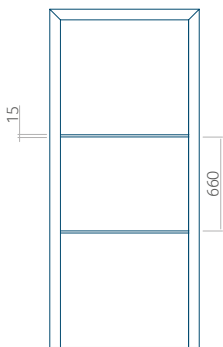

ALU: 370 x 1650

WOOD: 370 x 1650

Dimension maximale du panneau

PVC: 900 x 2150

ALU: 1100 x 2450

WOOD: 840 x 2240

Panneau 107

Motif sans cadre

Motif avec cadre

Dimension minimale du panneau	Dimension maximale du panneau
PVC: 300 x 1650	PVC: 900 x 2150
ALU: 300 x 1650	ALU: 1100 x 2450
WOOD: 300 x 1650	WOOD: 840 x 2240

Panneau 108

Motif sans cadre