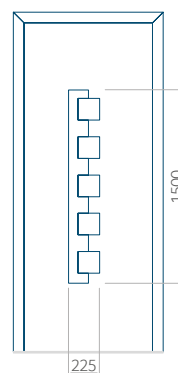

Motif sans cadre