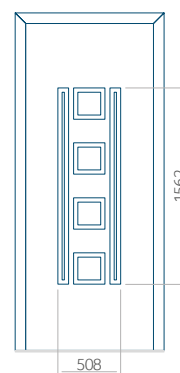

Motif avec cadre