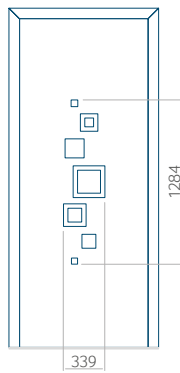

Motif avec cadre

Dimension minimale du panneau	Dimension maximale du panneau
PVC: 570 x 1650	PVC: 900 x 2150
ALU: 570 x 1650	ALU: 1100 x 2450
WOOD: 570 x 1650	WOOD: 840 x 2240