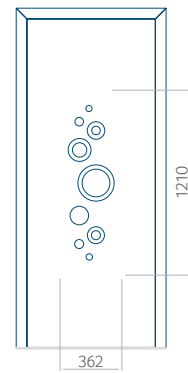

Panneau 20

Motif sans cadre

Motif avec cadre

Dimension minimale du panneau	Dimension maximale du panneau
PVC: 660 x 1650	PVC: 900 x 2150
ALU: 660 x 1650	ALU: 1100 x 2450
WOOD: 660 x 1650	WOOD: 840 x 2240

Panneau 30

Motif sans cadre

Dimension minimale du panneau	Dimension maximale du panneau
PVC: 420 x 1650	PVC: 900 x 2150
ALU: 420 x 1650	ALU: 1100 x 2450
WOOD: 420 x 1650	WOOD: 840 x 2240

Panneau 31

Motif sans cadre

Motif avec cadre

Dimension minimale du panneau	Dimension maximale du panneau
PVC: 570 x 1650	PVC: 900 x 2150
ALU: 570 x 1650	ALU: 1100 x 2450
WOOD: 570 x 1650	WOOD: 840 x 2240

Panneau 32

Motif sans cadre

Motif avec cadre

Dimension minimale du panneau	Dimension maximale du panneau
PVC: 570 x 1650	PVC: 900 x 2150
ALU: 570 x 1650	ALU: 1100 x 2450
WOOD: 570 x 1650	WOOD: 840 x 2240

Panneau 33

Motif sans cadre