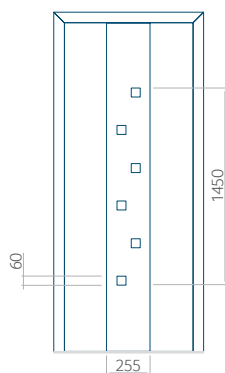

Dimension minimale du panneau	Dimension maximale du panneau
PVC: 570 x 1650	PVC: 900 x 2150
ALU: 570 x 1650	ALU: 1100 x 2450
WOOD: 570 x 1650	WOOD: 840 x 2240

Panneau 68

Motif sans cadre

Dimension minimale du panneau	Dimension maximale du panneau
PVC: 570 x 1650	PVC: 900 x 2150
ALU: 570 x 1650	ALU: 1100 x 2450
WOOD: 570 x 1650	WOOD: 840 x 2240

Panneau 69

Motif sans cadre

Dimension minimale du panneau	Dimension maximale du panneau
PVC: 370 x 1650	PVC: 900 x 2150
ALU: 370 x 1650	ALU: 1100 x 2450
WOOD: 370 x 1650	WOOD: 840 x 2240

Panneau 70

Motif sans cadre

Dimension minimale du panneau	Dimension maximale du panneau
PVC: 570 x 1650	PVC: 900 x 2150
ALU: 570 x 1650	ALU: 1100 x 2450
WOOD: 570 x 1650	WOOD: 840 x 2240

Panneau 71

Motif sans cadre

Dimension minimale du panneau	Dimension maximale du panneau
PVC: 370 x 1650	PVC: 900 x 2150
ALU: 370 x 1650	ALU: 1100 x 2450
WOOD: 370 x 1650	WOOD: 840 x 2240