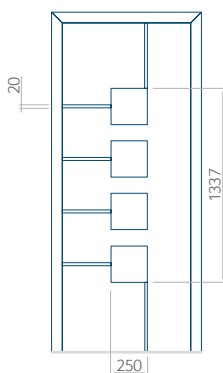

Motif sans cadre

Dimension minimale du panneau	Dimension maximale du panneau
PVC: 500 x 1650	PVC: 900 x 2150
ALU: 500 x 1650	ALU: 1100 x 2450
WOOD: 500 x 1650	WOOD: 840 x 2240