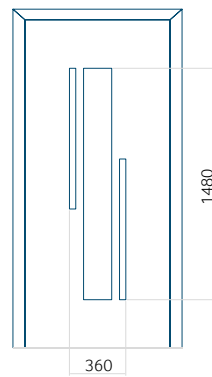

Motif sans cadre