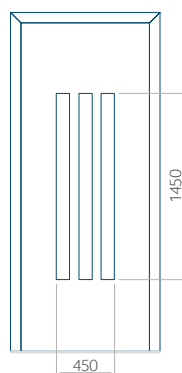

Panneau 20

Motif sans cadre

Motif avec cadre

Dimension minimale du panneau	Dimension maximale du panneau
PVC: 660 x 1650	PVC: 900 x 2150
ALU: 660 x 1650	ALU: 1100 x 2450
WOOD: 660 x 1650	WOOD: 840 x 2240

Panneau 22

Motif sans cadre

Motif avec cadre

Dimension minimale du panneau	Dimension maximale du panneau
PVC: 570 x 1650	PVC: 900 x 2150
ALU: 570 x 1650	ALU: 1100 x 2450
WOOD: 570 x 1650	WOOD: 840 x 2240

Panneau 23

Motif sans cadre

Motif avec cadre

Dimension minimale du panneau	Dimension maximale du panneau
PVC: 570 x 1650	PVC: 900 x 2150
ALU: 570 x 1650	ALU: 1100 x 2450
WOOD: 570 x 1650	WOOD: 840 x 2240

Panneau 24

Motif sans cadre

Motif avec cadre

Dimension minimale du panneau	Dimension maximale du panneau
PVC: 590 x 1650	PVC: 900 x 2150
ALU: 590 x 1650	ALU: 1100 x 2450
WOOD: 590 x 1650	WOOD: 840 x 2240