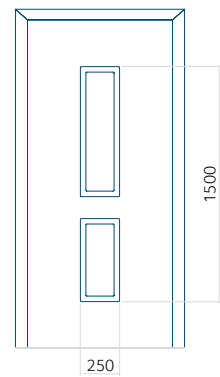

Dimension minimale du panneau	Dimension maximale du panneau
PVC: 600 x 1650	PVC: 900 x 2150
ALU: 600 x 1650	ALU: 1100 x 2450
WOOD: 600 x 1650	WOOD: 840 x 2240

Panneau 136

Motif sans cadre

Motif avec cadre