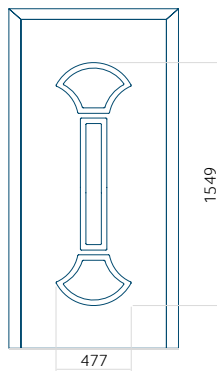

Dimension maximale du panneau

PVC: 900 x 2150

ALU: 1100 x 2450

WOOD: 840 x 2240

Panneau 79

Motif sans cadre

Motif avec cadre

Dimension minimale du panneau	Dimension maximale du panneau
PVC: 570 x 1650	PVC: 900 x 2150
ALU: 570 x 1650	ALU: 1100 x 2450
WOOD: 570 x 1650	WOOD: 840 x 2240

Panneau 80

Motif sans cadre

Motif avec cadre

Dimension minimale du panneau	Dimension maximale du panneau
PVC: 570 x 1650	PVC: 900 x 2150
ALU: 570 x 1650	ALU: 1100 x 2450
WOOD: 570 x 1650	WOOD: 840 x 2240

Panneau 81

Motif sans cadre

Motif avec cadre

Dimension minimale du panneau	Dimension maximale du panneau
PVC: 570 x 1650	PVC: 900 x 2150
ALU: 570 x 1650	ALU: 1100 x 2450
WOOD: 570 x 1650	WOOD: 840 x 2240