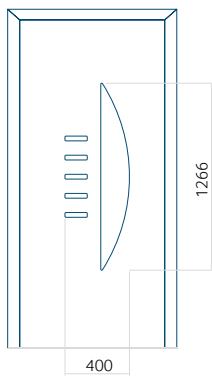

Motif sans cadre