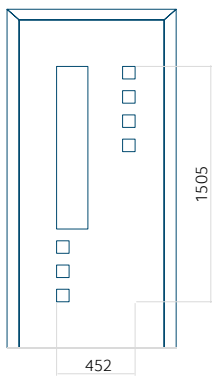

Motif sans cadre