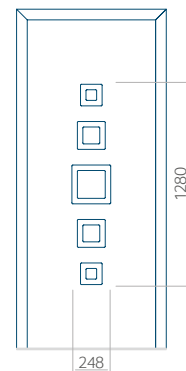

PVC: 900 x 2150

ALU: 1100 x 2450

WOOD: 840 x 2240

Panneau 106

Motif sans cadre

Motif avec cadre

Dimension minimale du panneau

PVC: 370 x 1650