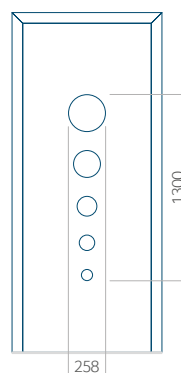

Motif sans cadre