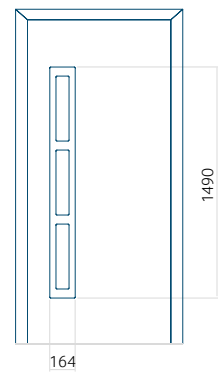

Dimension minimale du panneau	Dimension maximale du panneau
PVC: 370 x 1650	PVC: 900 x 2150
ALU: 370 x 1650	ALU: 1100 x 2450
WOOD: 370 x 1650	WOOD: 840 x 2240

Panneau 118

Motif sans cadre

Motif avec cadre