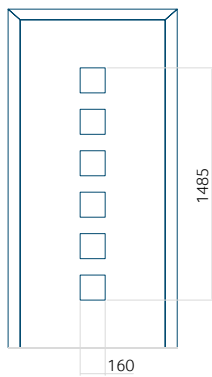

Motif sans cadre