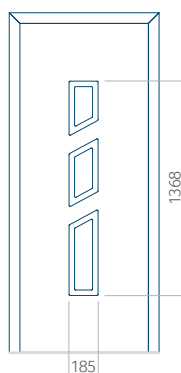

Panneau 88

Motif sans cadre

Motif avec cadre

Dimension minimale du panneau	Dimension maximale du panneau
PVC: 570 x 1650	PVC: 900 x 2150
ALU: 570 x 1650	ALU: 1100 x 2450
WOOD: 570 x 1650	WOOD: 840 x 2240

Panneau 89

Motif sans cadre

Motif avec cadre

Dimension minimale du panneau	Dimension maximale du panneau
PVC: 370 x 1650	PVC: 900 x 2150
ALU: 370 x 1650	ALU: 1100 x 2450
WOOD: 370 x 1650	WOOD: 840 x 2240