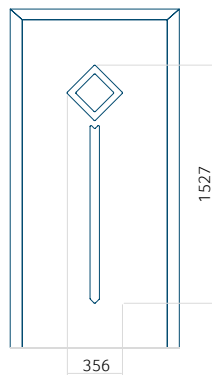

Motif avec cadre

Dimension minimale du panneau	Dimension maximale du panneau
PVC: 570 x 1650	PVC: 900 x 2150
ALU: 570 x 1650	ALU: 1100 x 2450
WOOD: 570 x 1650	WOOD: 840 x 2240