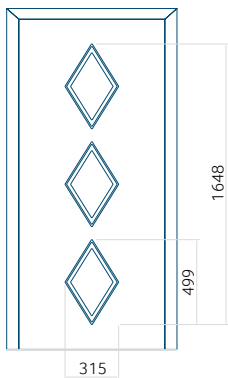

Dessin technique

- Vitre extérieure : VSG 33.1 thermofloat
- Vitre intermédiaire : float sablé
- Vitre intérieure : thermofloat avec intercalaire thermique noir
- Insert encastré INOX

Dimension minimale du panneau

ALU: 600 x 2000

Dimension maximale du panneau

ALU: 1400 x 2600