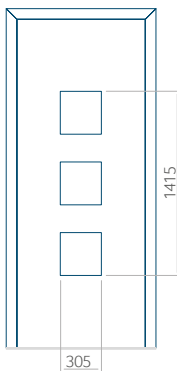

Motif avec cadre

Dimension minimale du panneau	Dimension maximale du panneau
PVC: 450 x 1650	PVC: 900 x 2150
ALU: 450 x 1650	ALU: 1100 x 2450
WOOD: 450 x 1650	WOOD: 840 x 2240

Panneau 51

Motif sans cadre