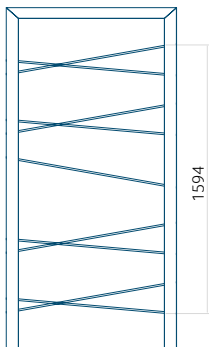

Dessin technique

- Panneau rainuré

Dimension minimale du panneau

ALU: 550 x 2000

Dimension maximale du panneau

ALU: 1400 x 2600