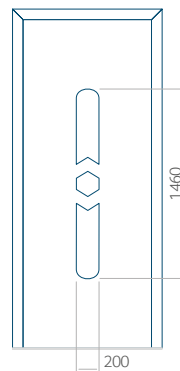

Panneau 01

Motif sans cadre

Motif avec cadre

Dimension minimale du panneau	Dimension maximale du panneau
PVC: 370 x 1650	PVC: 900 x 2150
ALU: 370 x 1650	ALU: 1100 x 2450
WOOD: 370 x 1650	WOOD: 840 x 2240

Panneau 04

Motif sans cadre

Motif avec cadre

Dimension minimale du panneau	Dimension maximale du panneau
PVC: 590 x 1650	PVC: 900 x 2150
ALU: 590 x 1650	ALU: 1100 x 2450
WOOD: 590 x 1650	WOOD: 840 x 2240

Panneau 05

Motif sans cadre

Motif avec cadre

Dimension minimale du panneau	Dimension maximale du panneau
PVC: 590 x 1650	PVC: 900 x 2150
ALU: 590 x 1650	ALU: 1100 x 2450
WOOD: 590 x 1650	WOOD: 840 x 2240

Panneau 06

Motif sans cadre

Motif avec cadre

Dimension minimale du panneau	Dimension maximale du panneau
PVC: 370 x 1650	PVC: 900 x 2150
ALU: 370 x 1650	ALU: 1100 x 2450
WOOD: 370 x 1650	WOOD: 840 x 2240