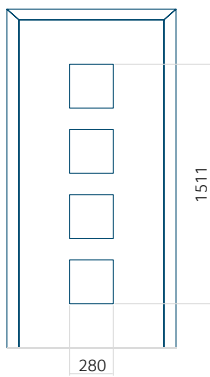

Motif sans cadre